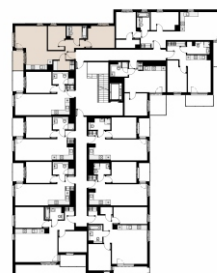

Czyżewskiego Gdańsk

Mieszkanie C40

3 pokoje

60,56 mkw

3 piętro

Nr	Nazwa	Pow. / mkw
01	Salon z kuchnią	23,48
02	Sypialnia	8,18
03	Sypialnia	11,39
04	Przedpokój	6,83
05	Łazienka	4,68
06	Garderoba	3,80
Powierzchnia pomieszczeń		58,36
Powierzchnia użytkowa		60,56
07	Loggia	4,1
Komórka lokatorska		TAK
Miejsce postojowe		TAK

3 piętro

Love where you live

HOME
BY ZEITGEIST

home.re

Przedstawione na karcie symbole mebli nie stanowią wyposażenia mieszkania i mają charakter poglądowy.

Karta lokalu jest jedynie informacją marketingową i nie stanowi oferty w rozumieniu Kodeksu Cywilnego. Powierzchnia użytkowa obliczona zgodnie z normą PN-ISO 9836:1997.