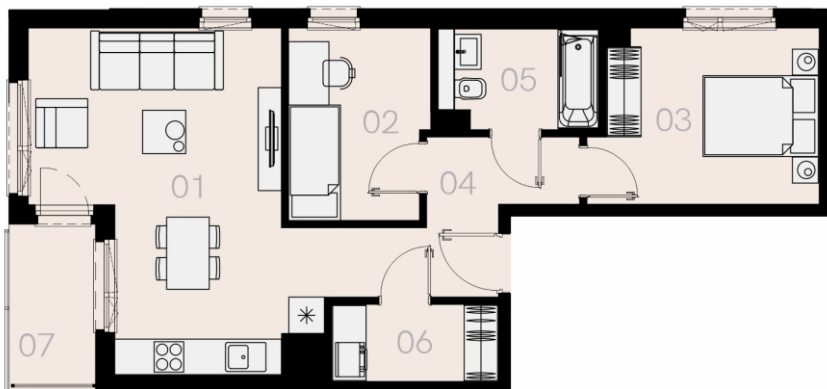

Czyżewskiego Gdańsk

Mieszkanie C40

3 pokoje

60,56 mkw

3 piętro

Nr	Nazwa	Pow. / mkw
01	Salon z kuchnią	23,48
02	Sypialnia	8,18
03	Sypialnia	11,39
04	Przedpokój	6,83
05	Łazienka	4,68
06	Garderoba	3,80
Powierzchnia pomieszczeń		58,36
Powierzchnia użytkowa		60,56
07	Loggia	4,1
Komórka lokatorska		TAK
Miejsce postojowe		TAK

3 piętro

Love where you live

HOME
BY ZEITGEIST

home.re

Przedstawione na karcie symbole mebli nie stanowią wyposażenia mieszkania i mają charakter poglądowy.

Karta lokalu jest jedynie informacją marketingową i nie stanowi oferty w rozumieniu Kodeksu Cywilnego. Powierzchnia użytkowa obliczona zgodnie z normą PN-ISO 9836:1997.