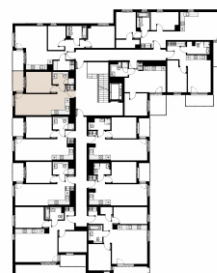

Czyżewskiego Gdańsk

Mieszkanie C39

2 pokoje

42,33 mkw

3 piętro

Nr	Nazwa	Pow. / mkw
01	Salon z kuchnią	21,65
02	Sypialnia	10,91
03	Przedpokój	3,75
04	Łazienka	4,75
Powierzchnia pomieszczeń		41,06
Powierzchnia użytkowa		42,33
05	Loggia	4,2
Komórka lokatorska		TAK
Miejsce postojowe		TAK

3 piętro

Love where you live

Przedstawione na karcie symbole mebli nie stanowią wyposażenia mieszkania i mają charakter poglądowy.

HOME
BY ZEITGEIST

home.re

Karta lokalu jest jedynie informacją marketingową i nie stanowi oferty w rozumieniu Kodeksu Cywilnego. Powierzchnia użytkowa obliczona zgodnie z normą PN-ISO 9836:1997.