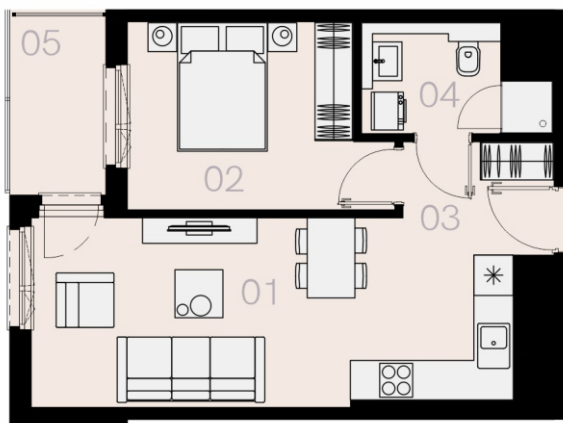

Czyżewskiego Gdańsk

Mieszkanie C39

2 pokoje

42,33 mkw

3 piętro

Nr	Nazwa	Pow. / mkw
01	Salon z kuchnią	21,65
02	Sypialnia	10,91
03	Przedpokój	3,75
04	Łazienka	4,75
Powierzchnia pomieszczeń		41,06
Powierzchnia użytkowa		42,33
05	Loggia	4,2
Komórka lokatorska		TAK
Miejsce postojowe		TAK

3 piętro

Love where you live

Przedstawione na karcie symbole mebli nie stanowią wyposażenia mieszkania i mają charakter poglądowy.

HOME
BY ZEITGEIST

home.re

Karta lokalu jest jedynie informacją marketingową i nie stanowi oferty w rozumieniu Kodeksu Cywilnego. Powierzchnia użytkowa obliczona zgodnie z normą PN-ISO 9836:1997.