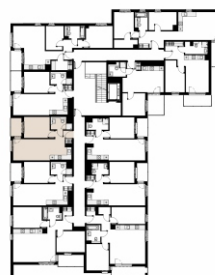

Czyżewskiego Gdańsk

Mieszkanie C38

2 pokoje

43,03 mkw

3 piętro

Nr	Nazwa	Pow. / mkw
01	Salon z kuchnią	22,63
02	Sypialnia	10,97
03	Przedpokój	3,45
04	Łazienka	4,72
Powierzchnia pomieszczeń		41,77
Powierzchnia użytkowa		43,03
05	Loggia	3,8
Komórka lokatorska		TAK
Miejsce postojowe		TAK

3 piętro

Love where you live

Przedstawione na karcie symbole mebli nie stanowią wyposażenia mieszkania i mają charakter poglądowy.

HOME
BY ZEITGEIST

home.re

Karta lokalu jest jedynie informacją marketingową i nie stanowi oferty w rozumieniu Kodeksu Cywilnego. Powierzchnia użytkowa obliczona zgodnie z normą PN-ISO 9836:1997.