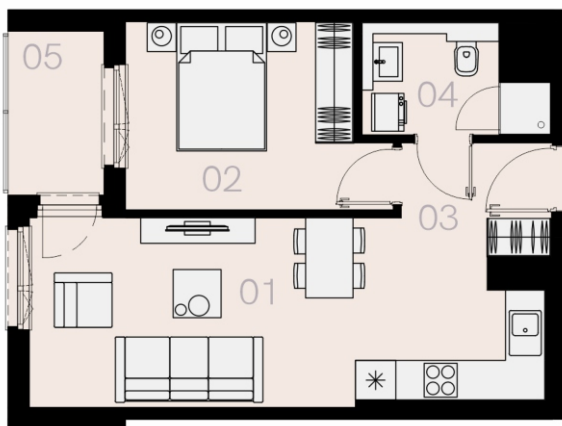

Czyżewskiego Gdańsk

Mieszkanie C38

2 pokoje

43,03 mkw

3 piętro

Nr	Nazwa	Pow. / mkw
01	Salon z kuchnią	22,63
02	Sypialnia	10,97
03	Przedpokój	3,45
04	Łazienka	4,72
Powierzchnia pomieszczeń		41,77
Powierzchnia użytkowa		43,03
05	Loggia	3,8
Komórka lokatorska		TAK
Miejsce postojowe		TAK

3 piętro

Love where you live

Przedstawione na karcie symbole mebli nie stanowią wyposażenia mieszkania i mają charakter poglądowy.

HOME
BY ZEITGEIST

home.re

Karta lokalu jest jedynie informacją marketingową i nie stanowi oferty w rozumieniu Kodeksu Cywilnego. Powierzchnia użytkowa obliczona zgodnie z normą PN-ISO 9836:1997.