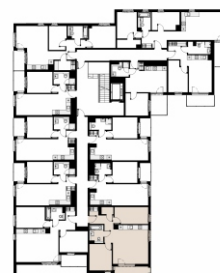

Czyżewskiego Gdańsk

Mieszkanie C35

3 pokoje

64,82 mkw

3 piętro

Nr	Nazwa	Pow. / mkw
01	Salon z kuchnią	25,51
02	Sypialnia	11,31
03	Sypialnia	10,94
04	Przedpokój	8,59
05	Łazienka	4,57
06	Garderoba	1,66
Powierzchnia pomieszczeń		62,58
Powierzchnia użytkowa		64,82
07	Balkon	7,2
Komórka lokatorska		TAK
Miejsce postojowe		TAK

3 piętro

Love where you live

HOME
BY ZEITGEIST

home.re

Przedstawione na karcie symbole mebli nie stanowią wyposażenia mieszkania i mają charakter poglądowy.

Karta lokalu jest jedynie informacją marketingową i nie stanowi oferty w rozumieniu Kodeksu Cywilnego. Powierzchnia użytkowa obliczona zgodnie z normą PN-ISO 9836:1997.