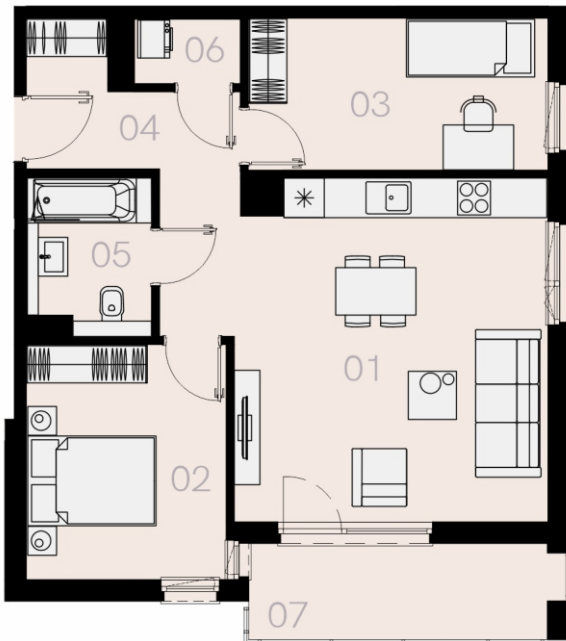

Czyżewskiego Gdańsk

Mieszkanie C35

3 pokoje

64,82 mkw

3 piętro

Nr	Nazwa	Pow. / mkw
01	Salon z kuchnią	25,51
02	Sypialnia	11,31
03	Sypialnia	10,94
04	Przedpokój	8,59
05	Łazienka	4,57
06	Garderoba	1,66
Powierzchnia pomieszczeń		62,58
Powierzchnia użytkowa		64,82
07	Balkon	7,2
Komórka lokatorska		TAK
Miejsce postojowe		TAK

3 piętro

Love where you live

HOME
BY ZEITGEIST

home.re

Przedstawione na karcie symbole mebli nie stanowią wyposażenia mieszkania i mają charakter poglądowy.

Karta lokalu jest jedynie informacją marketingową i nie stanowi oferty w rozumieniu Kodeksu Cywilnego. Powierzchnia użytkowa obliczona zgodnie z normą PN-ISO 9836:1997.