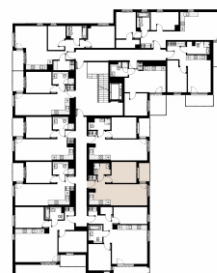

# Czyżewskiego Gdańsk

Mieszkanie C34

2 pokoje

42,39 mkw

3 piętro

Nr	Nazwa	Pow. / mkw
01	Salon z kuchnią	22,65
02	Sypialnia	10,95
03	Przedpokój	3,37
04	Łazienka	4,22
<b>Powierzchnia pomieszczeń</b>		<b>41,19</b>
<b>Powierzchnia użytkowa</b>		<b>42,39</b>
05	Loggia	3,8
Komórka lokatorska		TAK
Miejsce postojowe		TAK

3 piętro

Love where you live

Przedstawione na karcie symbole mebli nie stanowią wyposażenia mieszkania i mają charakter poglądowy.

**HOME**  
BY ZEITGEIST

home.re

Karta lokalu jest jedynie informacją marketingową i nie stanowi oferty w rozumieniu Kodeksu Cywilnego. Powierzchnia użytkowa obliczona zgodnie z normą PN-ISO 9836:1997.