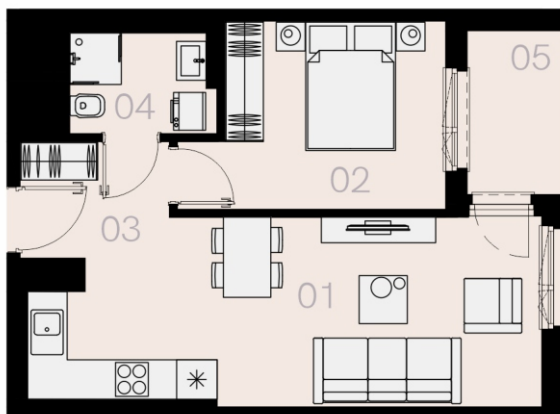

# Czyżewskiego Gdańsk

Mieszkanie C34

2 pokoje

42,39 mkw

3 piętro

Nr	Nazwa	Pow. / mkw
01	Salon z kuchnią	22,65
02	Sypialnia	10,95
03	Przedpokój	3,37
04	Łazienka	4,22
<b>Powierzchnia pomieszczeń</b>		<b>41,19</b>
<b>Powierzchnia użytkowa</b>		<b>42,39</b>
05	Loggia	3,8
Komórka lokatorska		TAK
Miejsce postojowe		TAK

3 piętro

Love where you live

Przedstawione na karcie symbole mebli nie stanowią wyposażenia mieszkania i mają charakter poglądowy.

**HOME**  
BY ZEITGEIST

home.re

Karta lokalu jest jedynie informacją marketingową i nie stanowi oferty w rozumieniu Kodeksu Cywilnego. Powierzchnia użytkowa obliczona zgodnie z normą PN-ISO 9836:1997.