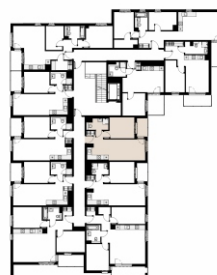

# Czyżewskiego Gdańsk

Mieszkanie C33

2 pokoje

42,47 mkw

3 piętro

Nr	Nazwa	Pow. / mkw
01	Salon z kuchnią	22,30
02	Sypialnia	10,98
03	Przedpokój	3,31
04	Łazienka	4,61
<b>Powierzchnia pomieszczeń</b>		<b>41,20</b>
<b>Powierzchnia użytkowa</b>		<b>42,47</b>
05	Loggia	3,8
Komórka lokatorska		TAK
Miejsce postojowe		TAK

3 piętro

Love where you live

Przedstawione na karcie symbole mebli nie stanowią wyposażenia mieszkania i mają charakter poglądowy.

**HOME**  
BY ZEITGEIST

home.re

Karta lokalu jest jedynie informacją marketingową i nie stanowi oferty w rozumieniu Kodeksu Cywilnego. Powierzchnia użytkowa obliczona zgodnie z normą PN-ISO 9836:1997.