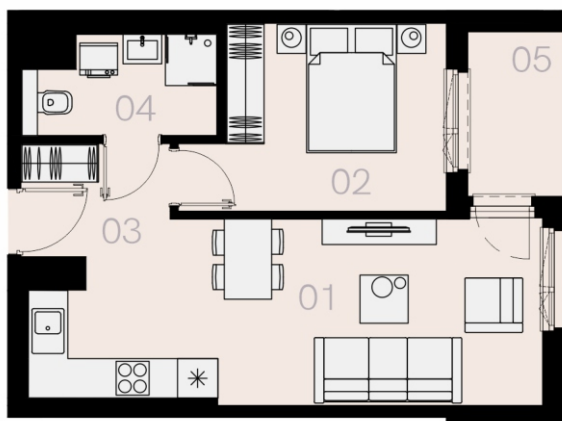

# Czyżewskiego Gdańsk

Mieszkanie C33

2 pokoje

42,47 mkw

3 piętro

Nr	Nazwa	Pow. / mkw
01	Salon z kuchnią	22,30
02	Sypialnia	10,98
03	Przedpokój	3,31
04	Łazienka	4,61
<b>Powierzchnia pomieszczeń</b>		<b>41,20</b>
<b>Powierzchnia użytkowa</b>		<b>42,47</b>
05	Loggia	3,8
Komórka lokatorska		TAK
Miejsce postojowe		TAK

3 piętro

Love where you live

Przedstawione na karcie symbole mebli nie stanowią wyposażenia mieszkania i mają charakter poglądowy.

**HOME**  
BY ZEITGEIST

home.re

Karta lokalu jest jedynie informacją marketingową i nie stanowi oferty w rozumieniu Kodeksu Cywilnego. Powierzchnia użytkowa obliczona zgodnie z normą PN-ISO 9836:1997.