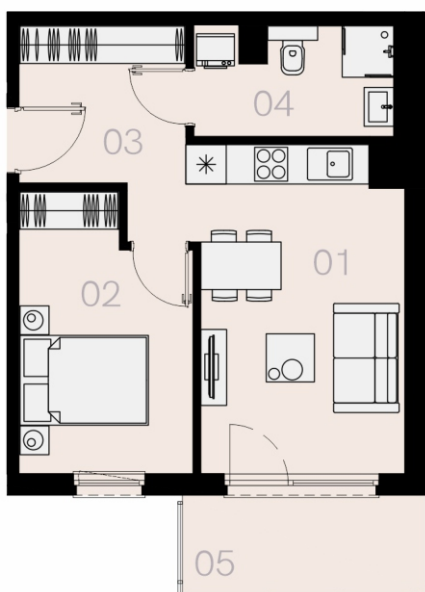

Czyżewskiego Gdańsk

Mieszkanie C31

2 pokoje

41,03 mkw

2 piętro

Nr	Nazwa	Pow. / mkw
01	Salon z kuchnią	16,05
02	Sypialnia	10,78
03	Przedpokój	7,31
04	Łazienka	5,41
Powierzchnia pomieszczeń		39,55
Powierzchnia użytkowa		41,03
05	Balkon	5,8
Komórka lokatorska		TAK
Miejsce postojowe		TAK

2 piętro

Love where you live

Przedstawione na karcie symbole mebli nie stanowią wyposażenia mieszkania i mają charakter poglądowy.

HOME
BY ZEITGEIST

home.re

Karta lokalu jest jedynie informacją marketingową i nie stanowi oferty w rozumieniu Kodeksu Cywilnego. Powierzchnia użytkowa obliczona zgodnie z normą PN-ISO 9836:1997.