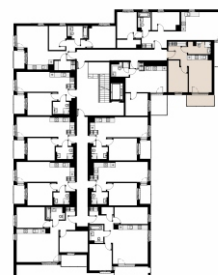

Czyżewskiego Gdańsk

Mieszkanie C31

2 pokoje

41,03 mkw

2 piętro

Nr	Nazwa	Pow. / mkw
01	Salon z kuchnią	16,05
02	Sypialnia	10,78
03	Przedpokój	7,31
04	Łazienka	5,41
Powierzchnia pomieszczeń		39,55
Powierzchnia użytkowa		41,03
05	Balkon	5,8
Komórka lokatorska		TAK
Miejsce postojowe		TAK

2 piętro

Love where you live

Przedstawione na karcie symbole mebli nie stanowią wyposażenia mieszkania i mają charakter poglądowy.

HOME
BY ZEITGEIST

home.re

Karta lokalu jest jedynie informacją marketingową i nie stanowi oferty w rozumieniu Kodeksu Cywilnego. Powierzchnia użytkowa obliczona zgodnie z normą PN-ISO 9836:1997.