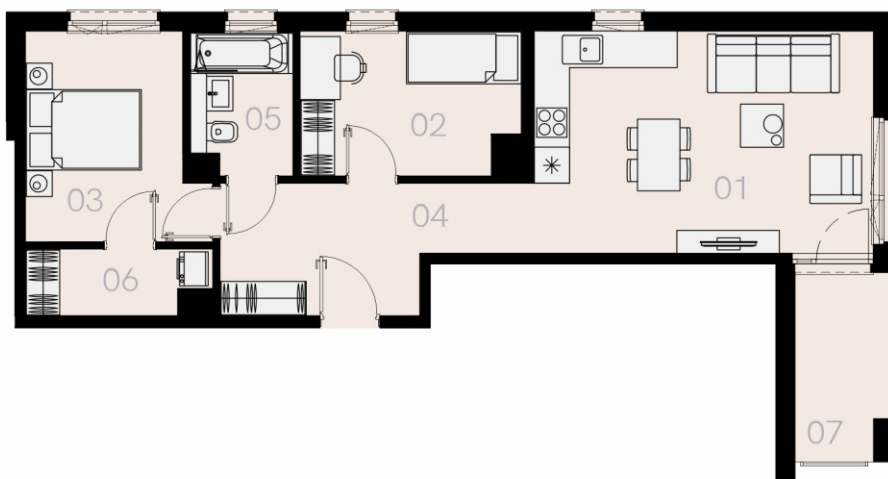

Czyżewskiego Gdańsk

Mieszkanie C30

3 pokoje

62,62 mkw

2 piętro

Nr	Nazwa	Pow. / mkw
01	Salon z kuchnią	22,94
02	Sypialnia	9,26
03	Sypialnia	10,46
04	Przedpokój	10,21
05	Łazienka	4,29
06	Garderoba	3,43
Powierzchnia pomieszczeń		60,59
Powierzchnia użytkowa		62,62
07	Balkon	5,2
Komórka lokatorska		TAK
Miejsce postojowe		TAK

2 piętro

Love where you live

Przedstawione na karcie symbole mebli nie stanowią wyposażenia mieszkania i mają charakter poglądowy.

HOME
BY ZEITGEIST

home.re

Karta lokalu jest jedynie informacją marketingową i nie stanowi oferty w rozumieniu Kodeksu Cywilnego. Powierzchnia użytkowa obliczona zgodnie z normą PN-ISO 9836:1997.