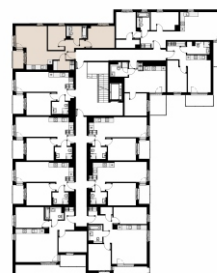

# Czyżewskiego Gdańsk

Mieszkanie C29

3 pokoje

60,10 mkw

2 piętro

Nr	Nazwa	Pow. / mkw
01	Salon z kuchnią	23,02
02	Sypialnia	7,88
03	Sypialnia	11,35
04	Przedpokój	7,18
05	Łazienka	4,68
06	Garderoba	3,80
<b>Powierzchnia pomieszczeń</b>		<b>57,91</b>
<b>Powierzchnia użytkowa</b>		<b>60,10</b>
07	Loggia	3,8
Komórka lokatorska		TAK
Miejsce postojowe		TAK

2 piętro

Love where you live

Przedstawione na karcie symbole mebli nie stanowią wyposażenia mieszkania i mają charakter poglądowy.

**HOME**  
BY ZEITGEIST

home.re

Karta lokalu jest jedynie informacją marketingową i nie stanowi oferty w rozumieniu Kodeksu Cywilnego. Powierzchnia użytkowa obliczona zgodnie z normą PN-ISO 9836:1997.