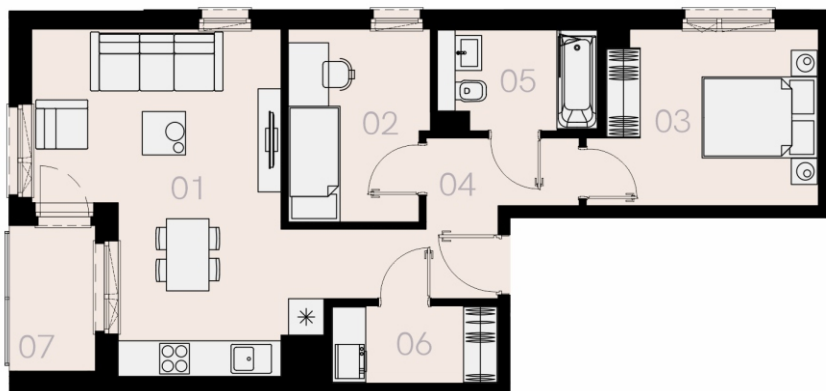

# Czyżewskiego Gdańsk

Mieszkanie C29

3 pokoje

60,10 mkw

2 piętro

Nr	Nazwa	Pow. / mkw
01	Salon z kuchnią	23,02
02	Sypialnia	7,88
03	Sypialnia	11,35
04	Przedpokój	7,18
05	Łazienka	4,68
06	Garderoba	3,80
<b>Powierzchnia pomieszczeń</b>		<b>57,91</b>
<b>Powierzchnia użytkowa</b>		<b>60,10</b>
07	Loggia	3,8
Komórka lokatorska		TAK
Miejsce postojowe		TAK

2 piętro

Love where you live

Przedstawione na karcie symbole mebli nie stanowią wyposażenia mieszkania i mają charakter poglądowy.

**HOME**  
BY ZEITGEIST

home.re

Karta lokalu jest jedynie informacją marketingową i nie stanowi oferty w rozumieniu Kodeksu Cywilnego. Powierzchnia użytkowa obliczona zgodnie z normą PN-ISO 9836:1997.