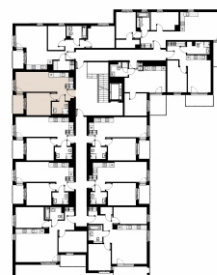

Czyżewskiego Gdańsk

Mieszkanie C28

2 pokoje

41,67 mkw

2 piętro

Nr	Nazwa	Pow. / mkw
01	Salon z kuchnią	20,55
02	Sypialnia	11,24
03	Przedpokój	3,99
04	Łazienka	4,69
Powierzchnia pomieszczeń		40,47
Powierzchnia użytkowa		41,67
05	Loggia	3,9
Komórka lokatorska		TAK
Miejsce postojowe		TAK

2 piętro

Love where you live

Przedstawione na karcie symbole mebli nie stanowią wyposażenia mieszkania i mają charakter poglądowy.

HOME
BY ZEITGEIST

home.re

Karta lokalu jest jedynie informacją marketingową i nie stanowi oferty w rozumieniu Kodeksu Cywilnego. Powierzchnia użytkowa obliczona zgodnie z normą PN-ISO 9836:1997.