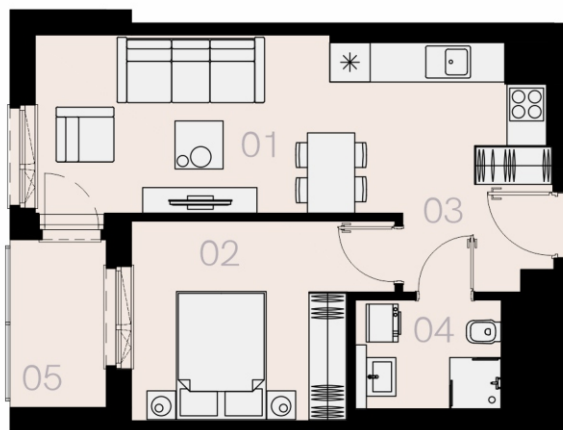

Czyżewskiego Gdańsk

Mieszkanie C28

2 pokoje

41,67 mkw

2 piętro

Nr	Nazwa	Pow. / mkw
01	Salon z kuchnią	20,55
02	Sypialnia	11,24
03	Przedpokój	3,99
04	Łazienka	4,69
Powierzchnia pomieszczeń		40,47
Powierzchnia użytkowa		41,67
05	Loggia	3,9
Komórka lokatorska		TAK
Miejsce postojowe		TAK

2 piętro

Love where you live

Przedstawione na karcie symbole mebli nie stanowią wyposażenia mieszkania i mają charakter poglądowy.

HOME
BY ZEITGEIST

home.re

Karta lokalu jest jedynie informacją marketingową i nie stanowi oferty w rozumieniu Kodeksu Cywilnego. Powierzchnia użytkowa obliczona zgodnie z normą PN-ISO 9836:1997.