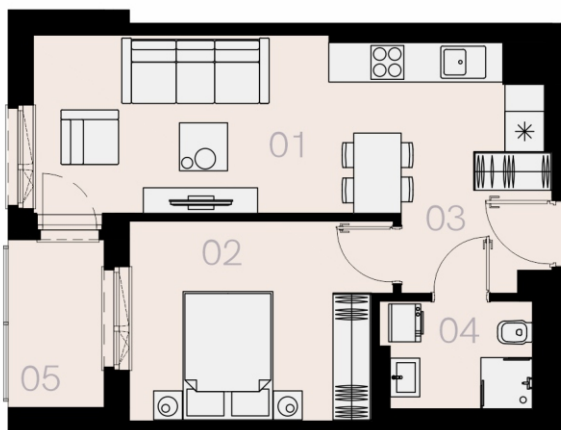

# Czyżewskiego Gdańsk

Mieszkanie C27

2 pokoje

42,65 mkw

2 piętro

Nr	Nazwa	Pow. / mkw
01	Salon z kuchnią	20,65
02	Sypialnia	12,02
03	Przedpokój	3,86
04	Łazienka	4,95
<b>Powierzchnia pomieszczeń</b>		<b>41,48</b>
<b>Powierzchnia użytkowa</b>		<b>42,65</b>
05	Loggia	3,9
Komórka lokatorska		TAK
Miejsce postojowe		TAK

2 piętro

Love where you live

Przedstawione na karcie symbole mebli nie stanowią wyposażenia mieszkania i mają charakter poglądowy.

home.re

Karta lokalu jest jedynie informacją marketingową i nie stanowi oferty w rozumieniu Kodeksu Cywilnego. Powierzchnia użytkowa obliczona zgodnie z normą PN-ISO 9836:1997.