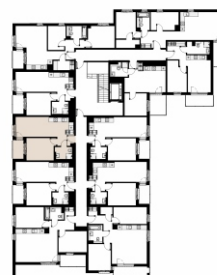

# Czyżewskiego Gdańsk

Mieszkanie C27

2 pokoje

42,65 mkw

2 piętro

Nr	Nazwa	Pow. / mkw
01	Salon z kuchnią	20,65
02	Sypialnia	12,02
03	Przedpokój	3,86
04	Łazienka	4,95
<b>Powierzchnia pomieszczeń</b>		<b>41,48</b>
<b>Powierzchnia użytkowa</b>		<b>42,65</b>
05	Loggia	3,9
Komórka lokatorska		TAK
Miejsce postojowe		TAK

2 piętro

Love where you live

Przedstawione na karcie symbole mebli nie stanowią wyposażenia mieszkania i mają charakter poglądowy.

home.re

Karta lokalu jest jedynie informacją marketingową i nie stanowi oferty w rozumieniu Kodeksu Cywilnego. Powierzchnia użytkowa obliczona zgodnie z normą PN-ISO 9836:1997.