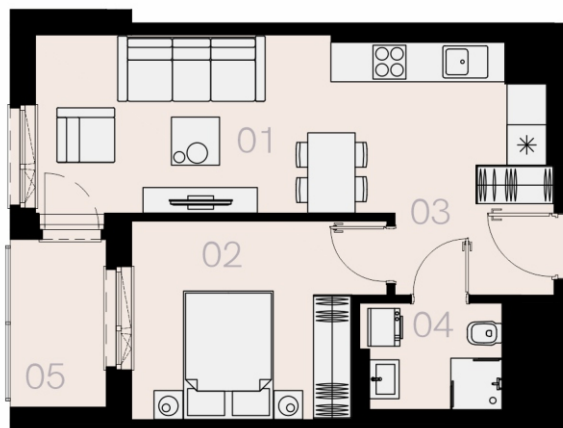

Czyżewskiego Gdańsk

Mieszkanie C26

2 pokoje

41,91 mkw

2 piętro

Nr	Nazwa	Pow. / mkw
01	Salon z kuchnią	20,89
02	Sypialnia	11,21
03	Przedpokój	4,07
04	Łazienka	4,55
Powierzchnia pomieszczeń		40,72
Powierzchnia użytkowa		41,91
05	Loggia	3,9
Komórka lokatorska		TAK
Miejsce postojowe		TAK

2 piętro

Love where you live

Przedstawione na karcie symbole mebli nie stanowią wyposażenia mieszkania i mają charakter poglądowy.

home.re

Karta lokalu jest jedynie informacją marketingową i nie stanowi oferty w rozumieniu Kodeksu Cywilnego. Powierzchnia użytkowa obliczona zgodnie z normą PN-ISO 9836:1997.