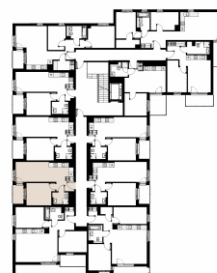

Czyżewskiego Gdańsk

Mieszkanie C26

2 pokoje

41,91 mkw

2 piętro

Nr	Nazwa	Pow. / mkw
01	Salon z kuchnią	20,89
02	Sypialnia	11,21
03	Przedpokój	4,07
04	Łazienka	4,55
Powierzchnia pomieszczeń		40,72
Powierzchnia użytkowa		41,91
05	Loggia	3,9
Komórka lokatorska		TAK
Miejsce postojowe		TAK

2 piętro

Love where you live

Przedstawione na karcie symbole mebli nie stanowią wyposażenia mieszkania i mają charakter poglądowy.

home.re

Karta lokalu jest jedynie informacją marketingową i nie stanowi oferty w rozumieniu Kodeksu Cywilnego. Powierzchnia użytkowa obliczona zgodnie z normą PN-ISO 9836:1997.