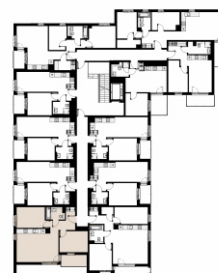

Czyżewskiego Gdańsk

Mieszkanie C25

3 pokoje

62,18 mkw

2 piętro

Nr	Nazwa	Pow. / mkw
01	Salon z kuchnią	25,78
02	Sypialnia	11,81
03	Sypialnia	11,40
04	Przedpokój	6,93
05	Łazienka	4,29
Powierzchnia pomieszczeń		60,21
Powierzchnia użytkowa		62,18
06	Loggia	5,7
Komórka lokatorska		TAK
Miejsce postojowe		TAK

2 piętro

Love where you live

HOME
BY ZEITGEIST

home.re

Przedstawione na karcie symbole mebli nie stanowią wyposażenia mieszkania i mają charakter poglądowy.

Karta lokalu jest jedynie informacją marketingową i nie stanowi oferty w rozumieniu Kodeksu Cywilnego. Powierzchnia użytkowa obliczona zgodnie z normą PN-ISO 9836:1997.