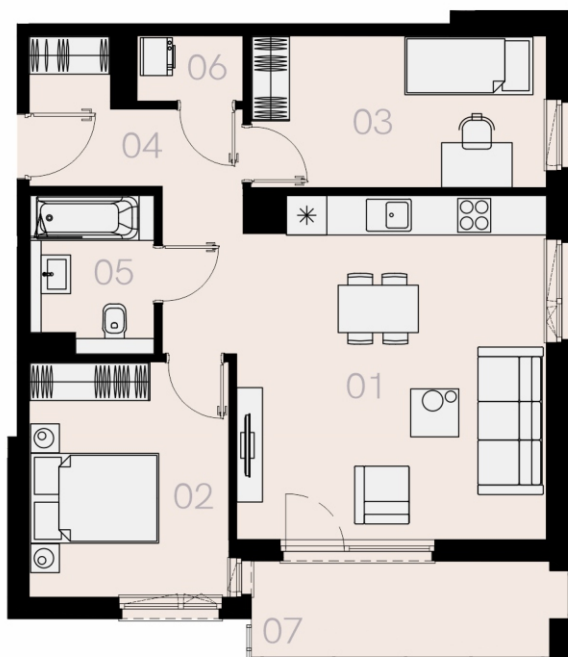

Czyżewskiego Gdańsk

Mieszkanie C24

3 pokoje

64,35 mkw

2 piętro

Nr	Nazwa	Pow. / mkw
01	Salon z kuchnią	25,19
02	Sypialnia	11,31
03	Sypialnia	10,80
04	Przedpokój	8,58
05	Łazienka	4,58
06	Garderoba	1,66
Powierzchnia pomieszczeń		62,12
Powierzchnia użytkowa		64,35
07	Balkon	7,2
Komórka lokatorska		TAK
Miejsce postojowe		TAK

2 piętro

Love where you live

Przedstawione na karcie symbole mebli nie stanowią wyposażenia mieszkania i mają charakter poglądowy.

home.re

Karta lokalu jest jedynie informacją marketingową i nie stanowi oferty w rozumieniu Kodeksu Cywilnego. Powierzchnia użytkowa obliczona zgodnie z normą PN-ISO 9836:1997.