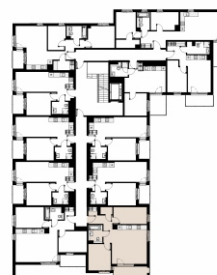

Czyżewskiego Gdańsk

Mieszkanie C24

3 pokoje

64,35 mkw

2 piętro

Nr	Nazwa	Pow. / mkw
01	Salon z kuchnią	25,19
02	Sypialnia	11,31
03	Sypialnia	10,80
04	Przedpokój	8,58
05	Łazienka	4,58
06	Garderoba	1,66
Powierzchnia pomieszczeń		62,12
Powierzchnia użytkowa		64,35
07	Balkon	7,2
Komórka lokatorska		TAK
Miejsce postojowe		TAK

2 piętro

Love where you live

Przedstawione na karcie symbole mebli nie stanowią wyposażenia mieszkania i mają charakter poglądowy.

home.re

Karta lokalu jest jedynie informacją marketingową i nie stanowi oferty w rozumieniu Kodeksu Cywilnego. Powierzchnia użytkowa obliczona zgodnie z normą PN-ISO 9836:1997.