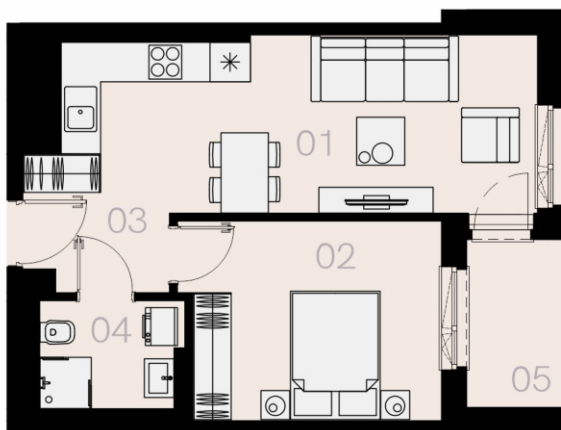

Czyżewskiego Gdańsk

Mieszkanie C23

2 pokoje

42,02 mkw

2 piętro

Nr	Nazwa	Pow. / mkw
01	Salon z kuchnią	20,15
02	Sypialnia	12,23
03	Przedpokój	3,73
04	Łazienka	4,74
Powierzchnia pomieszczeń		40,85
Powierzchnia użytkowa		42,02
05	Loggia	3,9
Komórka lokatorska		TAK
Miejsce postojowe		TAK

2 piętro

Love where you live

Przedstawione na karcie symbole mebli nie stanowią wyposażenia mieszkania i mają charakter poglądowy.

HOME
BY ZEITGEIST

home.re

Karta lokalu jest jedynie informacją marketingową i nie stanowi oferty w rozumieniu Kodeksu Cywilnego. Powierzchnia użytkowa obliczona zgodnie z normą PN-ISO 9836:1997.