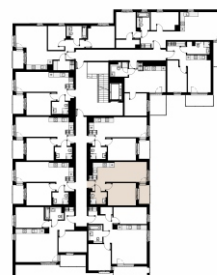

Czyżewskiego Gdańsk

Mieszkanie C23

2 pokoje

42,02 mkw

2 piętro

Nr	Nazwa	Pow. / mkw
01	Salon z kuchnią	20,15
02	Sypialnia	12,23
03	Przedpokój	3,73
04	Łazienka	4,74
Powierzchnia pomieszczeń		40,85
Powierzchnia użytkowa		42,02
05	Loggia	3,9
Komórka lokatorska		TAK
Miejsce postojowe		TAK

2 piętro

Love where you live

Przedstawione na karcie symbole mebli nie stanowią wyposażenia mieszkania i mają charakter poglądowy.

HOME
BY ZEITGEIST

home.re

Karta lokalu jest jedynie informacją marketingową i nie stanowi oferty w rozumieniu Kodeksu Cywilnego. Powierzchnia użytkowa obliczona zgodnie z normą PN-ISO 9836:1997.