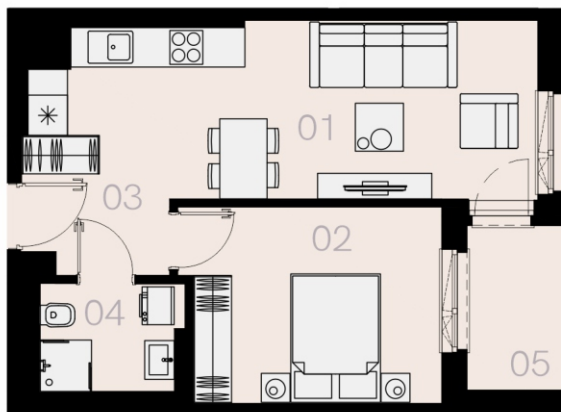

Czyżewskiego Gdańsk

Mieszkanie C22

2 pokoje

42,18 mkw

2 piętro

Nr	Nazwa	Pow. / mkw
01	Salon z kuchnią	20,57
02	Sypialnia	12,01
03	Przedpokój	3,68
04	Łazienka	4,75
Powierzchnia pomieszczeń		41,01
Powierzchnia użytkowa		42,18
05	Loggia	3,8
Komórka lokatorska		TAK
Miejsce postojowe		TAK

2 piętro

Love where you live

Przedstawione na karcie symbole mebli nie stanowią wyposażenia mieszkania i mają charakter poglądowy.

HOME
BY ZEITGEIST

home.re

Karta lokalu jest jedynie informacją marketingową i nie stanowi oferty w rozumieniu Kodeksu Cywilnego. Powierzchnia użytkowa obliczona zgodnie z normą PN-ISO 9836:1997.