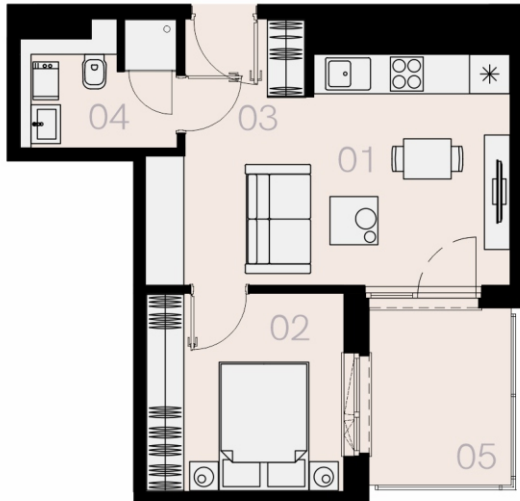

Czyżewskiego Gdańsk

Mieszkanie C21

2 pokoje

35,51 mkw

1 piętro

Nr	Nazwa	Pow. / mkw
01	Salon z kuchnią	18,03
02	Sypialnia	9,41
03	Przedpokój	2,71
04	Łazienka	4,58
Powierzchnia pomieszczeń		34,73
Powierzchnia użytkowa		35,51
05	Balkon	6,1
Komórka lokatorska		TAK
Miejsce postojowe		TAK

1 piętro

Love where you live

HOME
BY ZEITGEIST

home.re

Przedstawione na karcie symbole mebli nie stanowią wyposażenia mieszkania i mają charakter poglądowy.

Karta lokalu jest jedynie informacją marketingową i nie stanowi oferty w rozumieniu Kodeksu Cywilnego. Powierzchnia użytkowa obliczona zgodnie z normą PN-ISO 9836:1997.