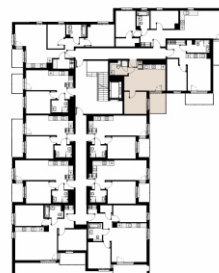

Czyżewskiego Gdańsk

Mieszkanie C21

2 pokoje

35,51 mkw

1 piętro

Nr	Nazwa	Pow. / mkw
01	Salon z kuchnią	18,03
02	Sypialnia	9,41
03	Przedpokój	2,71
04	Łazienka	4,58
Powierzchnia pomieszczeń		34,73
Powierzchnia użytkowa		35,51
05	Balkon	6,1
Komórka lokatorska		TAK
Miejsce postojowe		TAK

1 piętro

Love where you live

HOME
BY ZEITGEIST

home.re

Przedstawione na karcie symbole mebli nie stanowią wyposażenia mieszkania i mają charakter poglądowy.

Karta lokalu jest jedynie informacją marketingową i nie stanowi oferty w rozumieniu Kodeksu Cywilnego. Powierzchnia użytkowa obliczona zgodnie z normą PN-ISO 9836:1997.