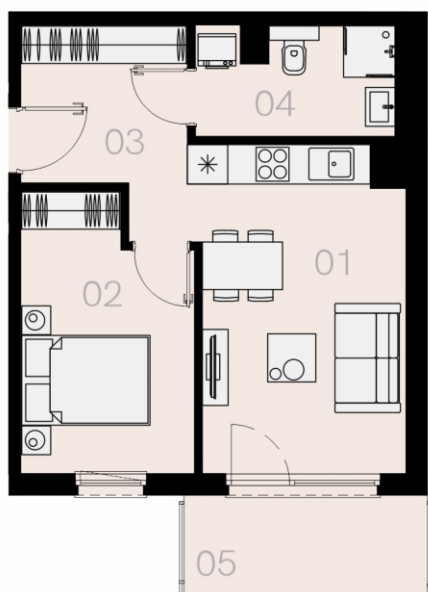

# Czyżewskiego Gdańsk

Mieszkanie C20

2 pokoje

41,03 mkw

1 piętro

Nr	Nazwa	Pow. / mkw
01	Salon z kuchnią	16,04
02	Sypialnia	10,78
03	Przedpokój	7,31
04	Łazienka	5,41
<b>Powierzchnia pomieszczeń</b>		<b>39,54</b>
<b>Powierzchnia użytkowa</b>		<b>41,03</b>
05	Balkon	5,8
Komórka lokatorska		TAK
Miejsce postojowe		TAK

1 piętro

Love where you live

Przedstawione na karcie symbole mebli nie stanowią wyposażenia mieszkania i mają charakter poglądowy.

**HOME**  
BY ZEITGEIST

home.re

Karta lokalu jest jedynie informacją marketingową i nie stanowi oferty w rozumieniu Kodeksu Cywilnego. Powierzchnia użytkowa obliczona zgodnie z normą PN-ISO 9836:1997.