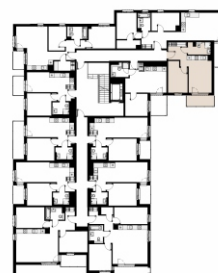

# Czyżewskiego Gdańsk

Mieszkanie C20

2 pokoje

41,03 mkw

1 piętro

Nr	Nazwa	Pow. / mkw
01	Salon z kuchnią	16,04
02	Sypialnia	10,78
03	Przedpokój	7,31
04	Łazienka	5,41
<b>Powierzchnia pomieszczeń</b>		<b>39,54</b>
<b>Powierzchnia użytkowa</b>		<b>41,03</b>
05	Balkon	5,8
Komórka lokatorska		TAK
Miejsce postojowe		TAK

1 piętro

Love where you live

Przedstawione na karcie symbole mebli nie stanowią wyposażenia mieszkania i mają charakter poglądowy.

**HOME**  
BY ZEITGEIST

home.re

Karta lokalu jest jedynie informacją marketingową i nie stanowi oferty w rozumieniu Kodeksu Cywilnego. Powierzchnia użytkowa obliczona zgodnie z normą PN-ISO 9836:1997.