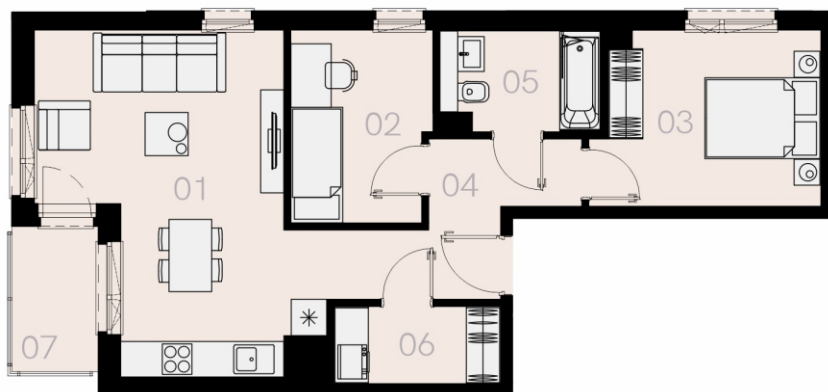

Czyżewskiego Gdańsk

Mieszkanie C18

3 pokoje

60,10 mkw

1 piętro

Nr	Nazwa	Pow. / mkw
01	Salon z kuchnią	23,03
02	Sypialnia	8,18
03	Sypialnia	11,35
04	Przedpokój	6,87
05	Łazienka	4,68
06	Garderoba	3,80
Powierzchnia pomieszczeń		57,91
Powierzchnia użytkowa		60,10
07	Balkon	3,8
Komórka lokatorska		TAK
Miejsce postojowe		TAK

1 piętro

Love where you live

HOME
BY ZEITGEIST

home.re

Przedstawione na karcie symbole mebli nie stanowią wyposażenia mieszkania i mają charakter poglądowy.

Karta lokalu jest jedynie informacją marketingową i nie stanowi oferty w rozumieniu Kodeksu Cywilnego. Powierzchnia użytkowa obliczona zgodnie z normą PN-ISO 9836:1997.