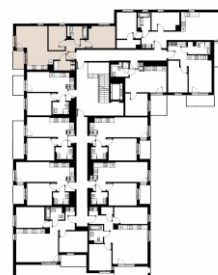

Czyżewskiego Gdańsk

Mieszkanie C18

3 pokoje

60,10 mkw

1 piętro

Nr	Nazwa	Pow. / mkw
01	Salon z kuchnią	23,03
02	Sypialnia	8,18
03	Sypialnia	11,35
04	Przedpokój	6,87
05	Łazienka	4,68
06	Garderoba	3,80
Powierzchnia pomieszczeń		57,91
Powierzchnia użytkowa		60,10
07	Balkon	3,8
Komórka lokatorska		TAK
Miejsce postojowe		TAK

1 piętro

Love where you live

HOME
BY ZEITGEIST

home.re

Przedstawione na karcie symbole mebli nie stanowią wyposażenia mieszkania i mają charakter poglądowy.

Karta lokalu jest jedynie informacją marketingową i nie stanowi oferty w rozumieniu Kodeksu Cywilnego. Powierzchnia użytkowa obliczona zgodnie z normą PN-ISO 9836:1997.