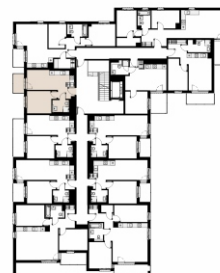

# Czyżewskiego Gdańsk

Mieszkanie C17

2 pokoje

37,55 mkw

1 piętro

Nr	Nazwa	Pow. / mkw
01	Salon z kuchnią	16,65
02	Sypialnia	11,24
03	Przedpokój	3,75
04	Łazienka	4,69
<b>Powierzchnia pomieszczeń</b>		<b>36,33</b>
<b>Powierzchnia użytkowa</b>		<b>37,55</b>
05	Balkon	3,9
Komórka lokatorska		TAK
Miejsce postojowe		TAK

1 piętro

Love where you live

**HOME**  
BY ZEITGEIST

home.re

Przedstawione na karcie symbole mebli nie stanowią wyposażenia mieszkania i mają charakter poglądowy.

Karta lokalu jest jedynie informacją marketingową i nie stanowi oferty w rozumieniu Kodeksu Cywilnego. Powierzchnia użytkowa obliczona zgodnie z normą PN-ISO 9836:1997.