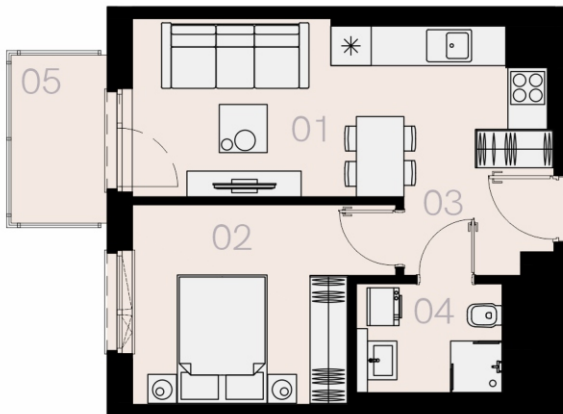

# Czyżewskiego Gdańsk

Mieszkanie C17

2 pokoje

37,55 mkw

1 piętro

Nr	Nazwa	Pow. / mkw
01	Salon z kuchnią	16,65
02	Sypialnia	11,24
03	Przedpokój	3,75
04	Łazienka	4,69
<b>Powierzchnia pomieszczeń</b>		<b>36,33</b>
<b>Powierzchnia użytkowa</b>		<b>37,55</b>
05	Balkon	3,9
Komórka lokatorska		TAK
Miejsce postojowe		TAK

1 piętro

Love where you live

**HOME**  
BY ZEITGEIST

home.re

Przedstawione na karcie symbole mebli nie stanowią wyposażenia mieszkania i mają charakter poglądowy.

Karta lokalu jest jedynie informacją marketingową i nie stanowi oferty w rozumieniu Kodeksu Cywilnego. Powierzchnia użytkowa obliczona zgodnie z normą PN-ISO 9836:1997.