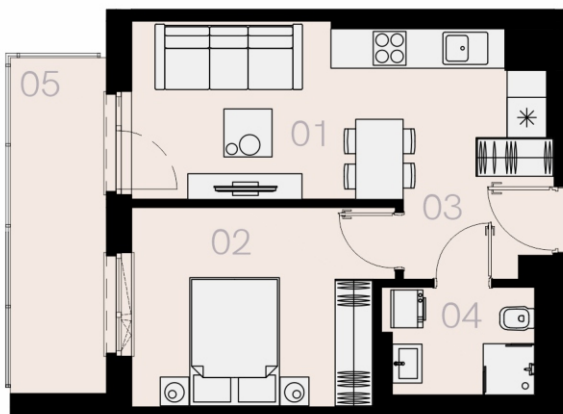

Czyżewskiego Gdańsk

Mieszkanie C16

2 pokoje

42,51 mkw

1 piętro

Nr	Nazwa	Pow. / mkw
01	Salon z kuchnią	16,65
02	Sypialnia	12,02
03	Przedpokój	3,72
04	Łazienka	4,95
Powierzchnia pomieszczeń		37,34
Powierzchnia użytkowa		42,51
05	Balkon	7,8
Komórka lokatorska		TAK
Miejsce postojowe		TAK

1 piętro

Love where you live

Przedstawione na karcie symbole mebli nie stanowią wyposażenia mieszkania i mają charakter poglądowy.

HOME
BY ZEITGEIST

home.re

Karta lokalu jest jedynie informacją marketingową i nie stanowi oferty w rozumieniu Kodeksu Cywilnego. Powierzchnia użytkowa obliczona zgodnie z normą PN-ISO 9836:1997.