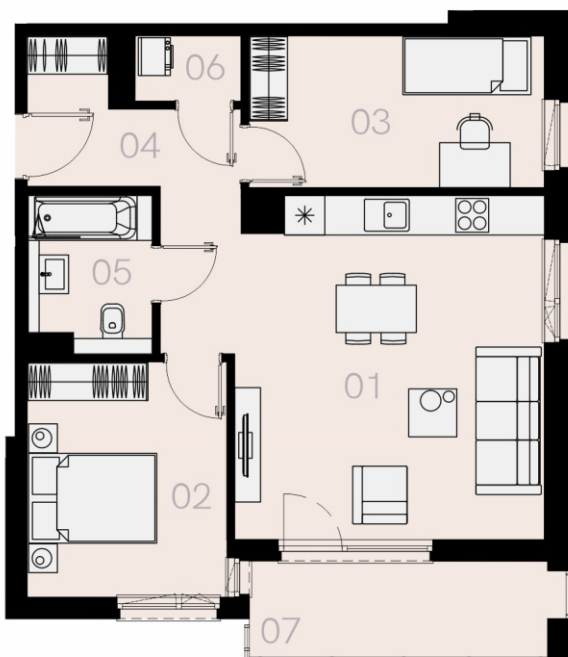

# Czyżewskiego Gdańsk

Mieszkanie C13

3 pokoje

64,35 mkw

1 piętro

Nr	Nazwa	Pow. / mkw
01	Salon z kuchnią	25,19
02	Sypialnia	11,31
03	Sypialnia	10,80
04	Przedpokój	8,58
05	Łazienka	4,58
06	Garderoba	1,66
<b>Powierzchnia pomieszczeń</b>		<b>62,12</b>
<b>Powierzchnia użytkowa</b>		<b>64,35</b>
07	Balkon	7,2
Komórka lokatorska		TAK
Miejsce postojowe		TAK

1 piętro

Love where you live

Przedstawione na karcie symbole mebli nie stanowią wyposażenia mieszkania i mają charakter poglądowy.

**HOME**  
BY ZEITGEIST

home.re

Karta lokalu jest jedynie informacją marketingową i nie stanowi oferty w rozumieniu Kodeksu Cywilnego. Powierzchnia użytkowa obliczona zgodnie z normą PN-ISO 9836:1997.