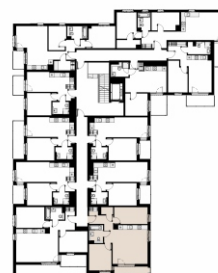

# Czyżewskiego Gdańsk

Mieszkanie C13

3 pokoje

64,35 mkw

1 piętro

Nr	Nazwa	Pow. / mkw
01	Salon z kuchnią	25,19
02	Sypialnia	11,31
03	Sypialnia	10,80
04	Przedpokój	8,58
05	Łazienka	4,58
06	Garderoba	1,66
<b>Powierzchnia pomieszczeń</b>		<b>62,12</b>
<b>Powierzchnia użytkowa</b>		<b>64,35</b>
07	Balkon	7,2
Komórka lokatorska		TAK
Miejsce postojowe		TAK

1 piętro

Love where you live

Przedstawione na karcie symbole mebli nie stanowią wyposażenia mieszkania i mają charakter poglądowy.

**HOME**  
BY ZEITGEIST

home.re

Karta lokalu jest jedynie informacją marketingową i nie stanowi oferty w rozumieniu Kodeksu Cywilnego. Powierzchnia użytkowa obliczona zgodnie z normą PN-ISO 9836:1997.