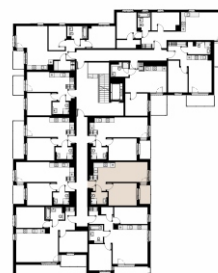

Czyżewskiego Gdańsk

Mieszkanie C12

2 pokoje

42,02 mkw

1 piętro

Nr	Nazwa	Pow. / mkw
01	Salon z kuchnią	20,22
02	Sypialnia	12,23
03	Przedpokój	3,66
04	Łazienka	4,74
Powierzchnia pomieszczeń		40,85
Powierzchnia użytkowa		42,02
05	Loggia	3,9
Komórka lokatorska		TAK
Miejsce postojowe		TAK

1 piętro

Love where you live

Przedstawione na karcie symbole mebli nie stanowią wyposażenia mieszkania i mają charakter poglądowy.

HOME
BY ZEITGEIST

home.re

Karta lokalu jest jedynie informacją marketingową i nie stanowi oferty w rozumieniu Kodeksu Cywilnego. Powierzchnia użytkowa obliczona zgodnie z normą PN-ISO 9836:1997.