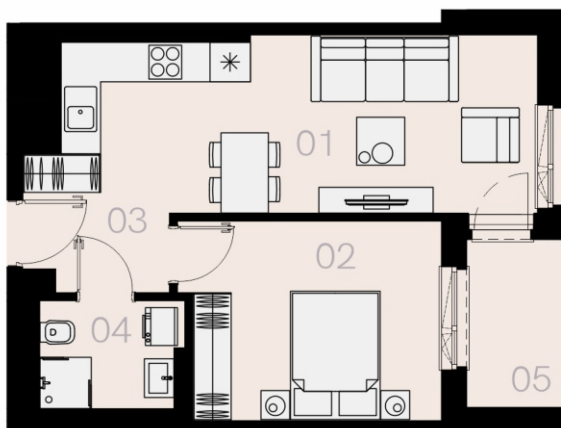

Czyżewskiego Gdańsk

Mieszkanie C12

2 pokoje

42,02 mkw

1 piętro

Nr	Nazwa	Pow. / mkw
01	Salon z kuchnią	20,22
02	Sypialnia	12,23
03	Przedpokój	3,66
04	Łazienka	4,74
Powierzchnia pomieszczeń		40,85
Powierzchnia użytkowa		42,02
05	Loggia	3,9
Komórka lokatorska		TAK
Miejsce postojowe		TAK

1 piętro

Love where you live

Przedstawione na karcie symbole mebli nie stanowią wyposażenia mieszkania i mają charakter poglądowy.

HOME
BY ZEITGEIST

home.re

Karta lokalu jest jedynie informacją marketingową i nie stanowi oferty w rozumieniu Kodeksu Cywilnego. Powierzchnia użytkowa obliczona zgodnie z normą PN-ISO 9836:1997.