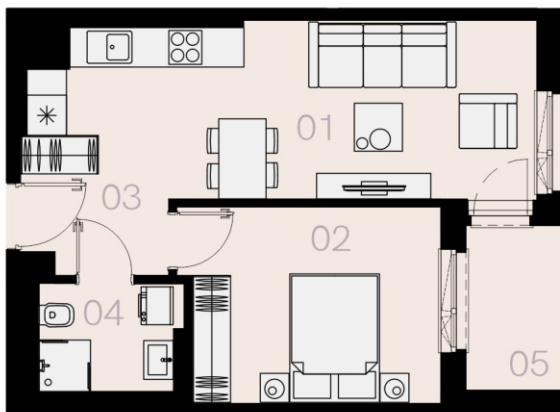

Czyżewskiego Gdańsk

Mieszkanie C11

2 pokoje

42,18 mkw

1 piętro

Nr	Nazwa	Pow. / mkw
01	Salon z kuchnią	20,67
02	Sypialnia	12,01
03	Przedpokój	3,58
04	Łazienka	4,75
Powierzchnia pomieszczeń		41,01
Powierzchnia użytkowa		42,18
05	Loggia	3,8
Komórka lokatorska		TAK
Miejsce postojowe		TAK

1 piętro

Love where you live

HOME
BY ZEITGEIST

home.re

Przedstawione na karcie symbole mebli nie stanowią wyposażenia mieszkania i mają charakter poglądowy.

Karta lokalu jest jedynie informacją marketingową i nie stanowi oferty w rozumieniu Kodeksu Cywilnego. Powierzchnia użytkowa obliczona zgodnie z normą PN-ISO 9836:1997.