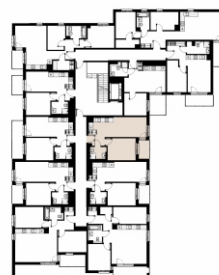

Czyżewskiego Gdańsk

Mieszkanie C11

2 pokoje

42,18 mkw

1 piętro

Nr	Nazwa	Pow. / mkw
01	Salon z kuchnią	20,67
02	Sypialnia	12,01
03	Przedpokój	3,58
04	Łazienka	4,75
Powierzchnia pomieszczeń		41,01
Powierzchnia użytkowa		42,18
05	Loggia	3,8
Komórka lokatorska		TAK
Miejsce postojowe		TAK

1 piętro

Love where you live

HOME
BY ZEITGEIST

home.re

Przedstawione na karcie symbole mebli nie stanowią wyposażenia mieszkania i mają charakter poglądowy.

Karta lokalu jest jedynie informacją marketingową i nie stanowi oferty w rozumieniu Kodeksu Cywilnego. Powierzchnia użytkowa obliczona zgodnie z normą PN-ISO 9836:1997.