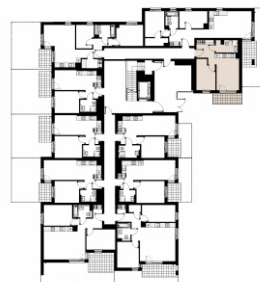

# Czyżewskiego Gdańsk

Mieszkanie C10

2 pokoje

39,89 mkw

parter

Nr	Nazwa	Pow. / mkw
01	Salon z kuchnią	15,59
02	Sypialnia	10,36
03	Przedpokój	7,17
04	Łazienka	5,31
<b>Powierzchnia pomieszczeń</b>		<b>38,43</b>
<b>Powierzchnia użytkowa</b>		<b>39,89</b>
05	Taras	6,1
Komórka lokatorska		TAK
Miejsce postojowe		TAK

parter

Love where you live

**HOME**  
BY ZEITGEIST

home.re

Przedstawione na karcie symbole mebli nie stanowią wyposażenia mieszkania i mają charakter poglądowy.

Karta lokalu jest jedynie informacją marketingową i nie stanowi oferty w rozumieniu Kodeksu Cywilnego. Powierzchnia użytkowa obliczona zgodnie z normą PN-ISO 9836:1997.