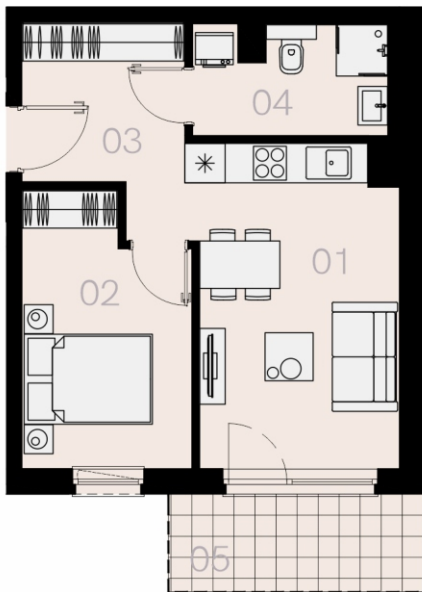

# Czyżewskiego Gdańsk

Mieszkanie C10

2 pokoje

39,89 mkw

parter

Nr	Nazwa	Pow. / mkw
01	Salon z kuchnią	15,59
02	Sypialnia	10,36
03	Przedpokój	7,17
04	Łazienka	5,31
<b>Powierzchnia pomieszczeń</b>		<b>38,43</b>
<b>Powierzchnia użytkowa</b>		<b>39,89</b>
05	Taras	6,1
Komórka lokatorska		TAK
Miejsce postojowe		TAK

parter

Love where you live

**HOME**  
BY ZEITGEIST

home.re

Przedstawione na karcie symbole mebli nie stanowią wyposażenia mieszkania i mają charakter poglądowy.

Karta lokalu jest jedynie informacją marketingową i nie stanowi oferty w rozumieniu Kodeksu Cywilnego. Powierzchnia użytkowa obliczona zgodnie z normą PN-ISO 9836:1997.