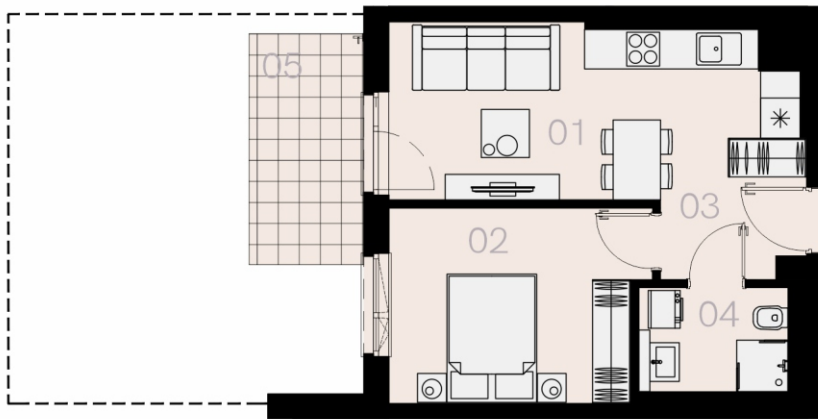

# Czyżewskiego Gdańsk

Mieszkanie C06

2 pokoje

37,76 mkw

parter

Nr	Nazwa	Pow. / mkw
01	Salon z kuchnią	16,38
02	Sypialnia	11,79
03	Przedpokój	3,80
04	Łazienka	4,61
<b>Powierzchnia pomieszczeń</b>		<b>36,58</b>
<b>Powierzchnia użytkowa</b>		<b>37,76</b>
05	Ogródek	ca. 33,5
Komórka lokatorska		TAK
Miejsce postojowe		TAK

parter

Love where you live

Przedstawione na karcie symbole mebli nie stanowią wyposażenia mieszkania i mają charakter poglądowy.

**HOME**  
BY ZEITGEIST

home.re

Karta lokalu jest jedynie informacją marketingową i nie stanowi oferty w rozumieniu Kodeksu Cywilnego. Powierzchnia użytkowa obliczona zgodnie z normą PN-ISO 9836:1997.