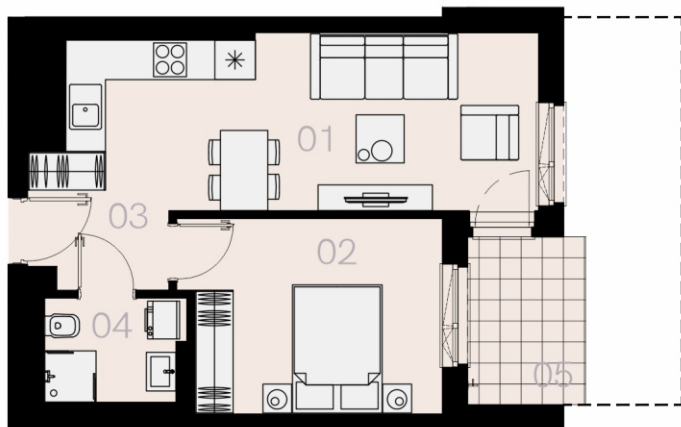

Czyżewskiego Gdańsk

Mieszkanie C02

2 pokoje

41,29 mkw

parter

Nr	Nazwa	Pow. / mkw
01	Salon z kuchnią	19,98
02	Sypialnia	12,00
03	Przedpokój	3,67
04	Łazienka	4,48
Powierzchnia pomieszczeń		40,13
Powierzchnia użytkowa		41,29
05	Ogródek	ca. 15,1
Komórka lokatorska		TAK
Miejsce postojowe		TAK

parter

Love where you live

Przedstawione na karcie symbole mebli nie stanowią wyposażenia mieszkania i mają charakter poglądowy.

HOME
BY ZEITGEIST

home.re

Karta lokalu jest jedynie informacją marketingową i nie stanowi oferty w rozumieniu Kodeksu Cywilnego. Powierzchnia użytkowa obliczona zgodnie z normą PN-ISO 9836:1997.