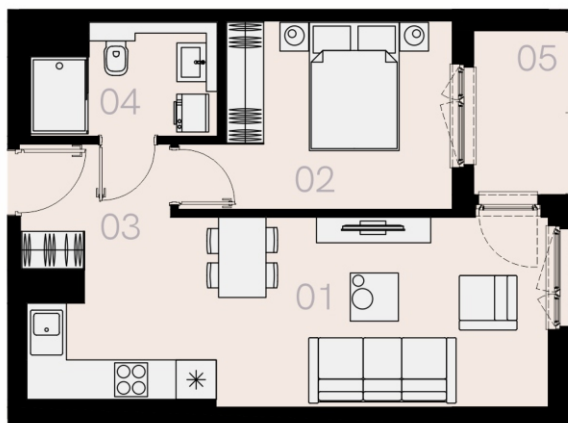

# Czyżewskiego Gdańsk

Mieszkanie B49

2 pokoje

43,66 mkw

4 piętro

Nr	Nazwa	Pow. / mkw
01	Salon z kuchnią	22,28
02	Sypialnia	11,05
03	Przedpokój	4,04
04	Łazienka	5,05
<b>Powierzchnia pomieszczeń</b>		<b>42,42</b>
<b>Powierzchnia użytkowa</b>		<b>43,66</b>
05	Loggia	3,8
Komórka lokatorska		TAK
Miejsce postojowe		TAK

4 piętro

Love where you live

Przedstawione na karcie symbole mebli nie stanowią wyposażenia mieszkania i mają charakter poglądowy.

**HOME**  
BY ZEITGEIST

home.re

Karta lokalu jest jedynie informacją marketingową i nie stanowi oferty w rozumieniu Kodeksu Cywilnego. Powierzchnia użytkowa obliczona zgodnie z normą PN-ISO 9836:1997.