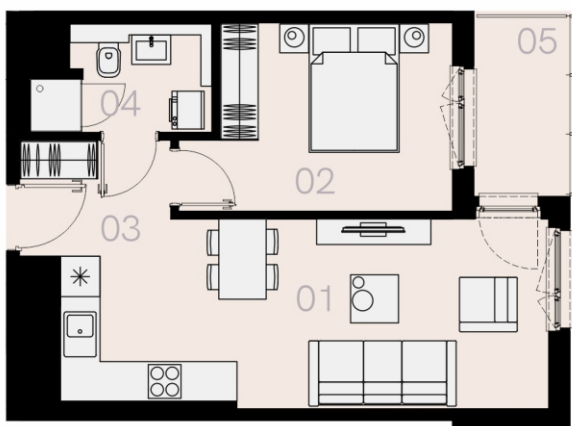

# Czyżewskiego Gdańsk

Mieszkanie B48

2 pokoje

42,82 mkw

4 piętro

Nr	Nazwa	Pow. / mkw
01	Salon z kuchnią	22,11
02	Sypialnia	11,26
03	Przedpokój	3,59
04	Łazienka	4,63
<b>Powierzchnia pomieszczeń</b>		<b>41,59</b>
<b>Powierzchnia użytkowa</b>		<b>42,82</b>
05	Loggia	4,1
Komórka lokatorska		TAK
Miejsce postojowe		TAK

4 piętro

Love where you live

Przedstawione na karcie symbole mebli nie stanowią wyposażenia mieszkania i mają charakter poglądowy.

**HOME**  
BY ZEITGEIST

home.re

Karta lokalu jest jedynie informacją marketingową i nie stanowi oferty w rozumieniu Kodeksu Cywilnego. Powierzchnia użytkowa obliczona zgodnie z normą PN-ISO 9836:1997.