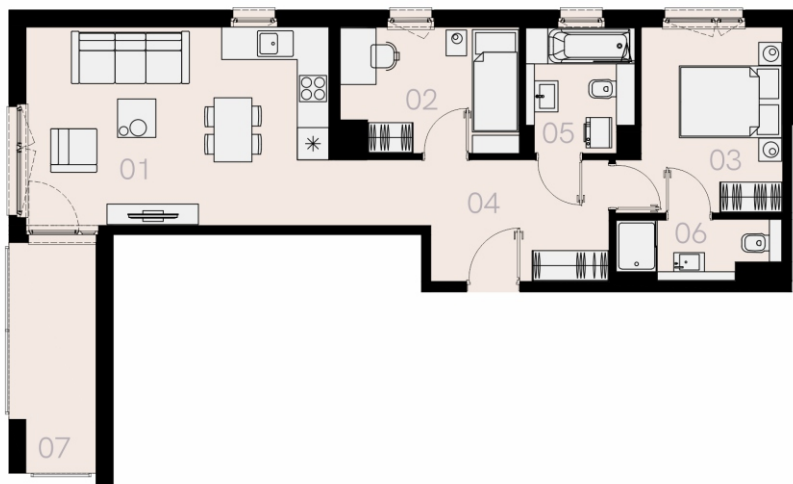

# Czyżewskiego Gdańsk

Mieszkanie B46

3 pokoje

62,70 mkw

4 piętro

Nr	Nazwa	Pow. / mkw
01	Salon z kuchnią	22,94
02	Sypialnia	8,24
03	Sypialnia	10,42
04	Przedpokój	10,54
05	Łazienka	5,03
06	Łazienka	3,54
<b>Powierzchnia pomieszczeń</b>		<b>60,71</b>
<b>Powierzchnia użytkowa</b>		<b>62,70</b>
07	Balkon	6,7
Komórka lokatorska		TAK
Miejsce postojowe		TAK

4 piętro

Love where you live

**HOME**  
BY ZEITGEIST

home.re

Przedstawione na karcie symbole mebli nie stanowią wyposażenia mieszkania i mają charakter poglądowy.

Karta lokalu jest jedynie informacją marketingową i nie stanowi oferty w rozumieniu Kodeksu Cywilnego. Powierzchnia użytkowa obliczona zgodnie z normą PN-ISO 9836:1997.