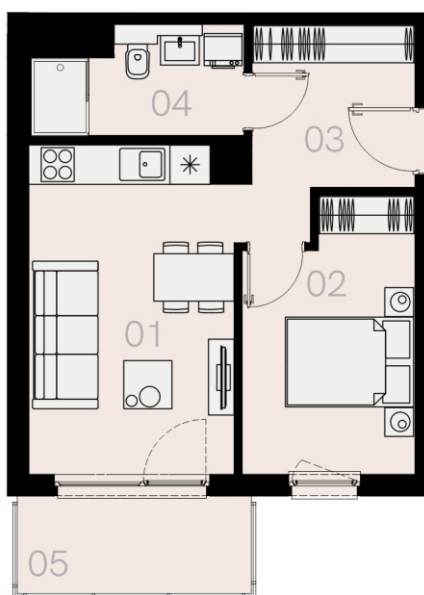

Czyżewskiego Gdańsk

Mieszkanie B45

2 pokoje

41,00 mkw

4 piętro

Nr	Nazwa	Pow. / mkw
01	Salon z kuchnią	16,21
02	Sypialnia	10,63
03	Przedpokój	7,24
04	Łazienka	5,54
Powierzchnia pomieszczeń		39,62
Powierzchnia użytkowa		41,00
05	Balkon	5,5
Komórka lokatorska		TAK
Miejsce postojowe		TAK

4 piętro

Love where you live

Przedstawione na karcie symbole mebli nie stanowią wyposażenia mieszkania i mają charakter poglądowy.

HOME
BY ZEITGEIST

home.re

Karta lokalu jest jedynie informacją marketingową i nie stanowi oferty w rozumieniu Kodeksu Cywilnego. Powierzchnia użytkowa obliczona zgodnie z normą PN-ISO 9836:1997.