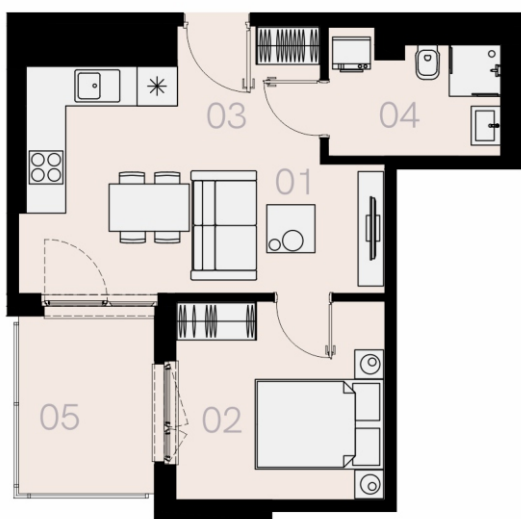

Czyżewskiego Gdańsk

Mieszkanie B44

2 pokoje

36,31 mkw

4 piętro

Nr	Nazwa	Pow. / mkw
01	Salon z kuchnią	16,75
02	Sypialnia	9,92
03	Przedpokój	3,44
04	Łazienka	5,46
Powierzchnia pomieszczeń		35,57
Powierzchnia użytkowa		36,31
05	Balkon	5,8
Komórka lokatorska		TAK
Miejsce postojowe		TAK

4 piętro

Love where you live

Przedstawione na karcie symbole mebli nie stanowią wyposażenia mieszkania i mają charakter poglądowy.

HOME
BY ZEITGEIST

home.re

Karta lokalu jest jedynie informacją marketingową i nie stanowi oferty w rozumieniu Kodeksu Cywilnego. Powierzchnia użytkowa obliczona zgodnie z normą PN-ISO 9836:1997.