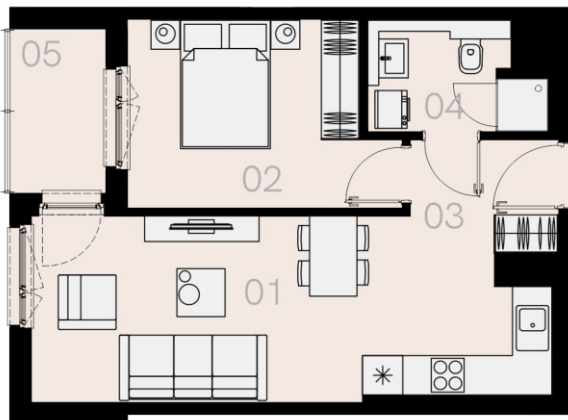

Czyżewskiego Gdańsk

Mieszkanie B43

2 pokoje

43,05 mkw

3 piętro

Nr	Nazwa	Pow. / mkw
01	Salon z kuchnią	22,21
02	Sypialnia	11,28
03	Przedpokój	3,71
04	Łazienka	4,61
Powierzchnia pomieszczeń		41,81
Powierzchnia użytkowa		43,05
05	Loggia	3,8
Komórka lokatorska		TAK
Miejsce postojowe		TAK

3 piętro

Love where you live

Przedstawione na karcie symbole mebli nie stanowią wyposażenia mieszkania i mają charakter poglądowy.

HOME
BY ZEITGEIST

home.re

Karta lokalu jest jedynie informacją marketingową i nie stanowi oferty w rozumieniu Kodeksu Cywilnego. Powierzchnia użytkowa obliczona zgodnie z normą PN-ISO 9836:1997.