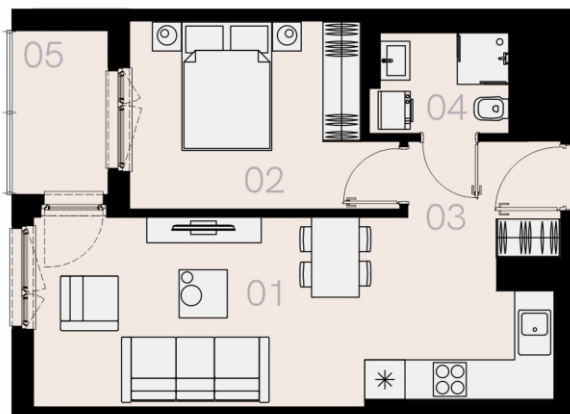

Czyżewskiego Gdańsk

Mieszkanie B42

2 pokoje

42,99 mkw

3 piętro

| Nr | Nazwa | Pow. / mkw |
|---------------------------------|-----------------|--------------|
| 01 | Salon z kuchnią | 22,54 |
| 02 | Sypialnia | 11,19 |
| 03 | Przedpokój | 3,77 |
| 04 | Łazienka | 4,32 |
| Powierzchnia pomieszczeń | | 41,82 |
| Powierzchnia użytkowa | | 42,99 |
| 05 | Loggia | 3,8 |
| Komórka lokatorska | | TAK |
| Miejsce postojowe | | TAK |

3 piętro

Love where you live

Przedstawione na karcie symbole mebli nie stanowią wyposażenia mieszkania i mają charakter poglądowy.

HOME
BY ZEITGEIST

home.re

Karta lokalu jest jedynie informacją marketingową i nie stanowi oferty w rozumieniu Kodeksu Cywilnego. Powierzchnia użytkowa obliczona zgodnie z normą PN-ISO 9836:1997.