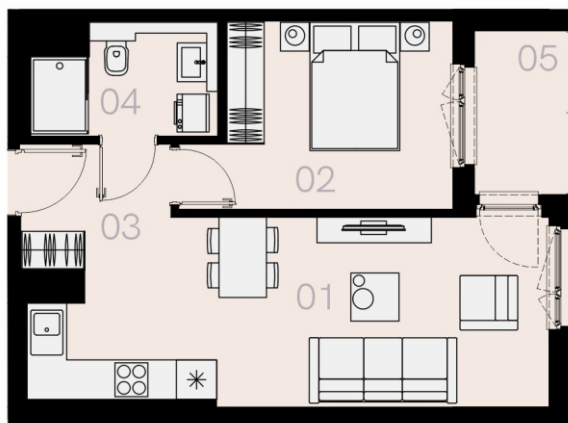

Czyżewskiego Gdańsk

Mieszkanie B38

2 pokoje

43,66 mkw

3 piętro

Nr	Nazwa	Pow. / mkw
01	Salon z kuchnią	22,28
02	Sypialnia	11,05
03	Przedpokój	4,04
04	Łazienka	5,05
Powierzchnia pomieszczeń		42,42
Powierzchnia użytkowa		43,66
05	Loggia	3,8
Komórka lokatorska		TAK
Miejsce postojowe		TAK

3 piętro

Love where you live

Przedstawione na karcie symbole mebli nie stanowią wyposażenia mieszkania i mają charakter poglądowy.

HOME
BY ZEITGEIST

home.re

Karta lokalu jest jedynie informacją marketingową i nie stanowi oferty w rozumieniu Kodeksu Cywilnego. Powierzchnia użytkowa obliczona zgodnie z normą PN-ISO 9836:1997.