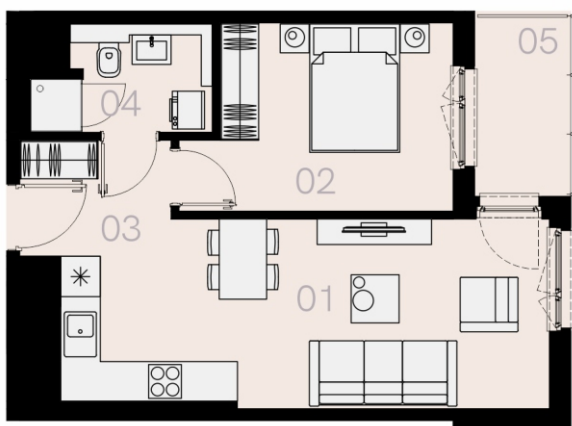

Czyżewskiego Gdańsk

Mieszkanie B37

2 pokoje

42,82 mkw

3 piętro

Nr	Nazwa	Pow. / mkw
01	Salon z kuchnią	22,11
02	Sypialnia	11,26
03	Przedpokój	3,59
04	Łazienka	4,63
Powierzchnia pomieszczeń		41,59
Powierzchnia użytkowa		42,82
05	Loggia	4,1
Komórka lokatorska		TAK
Miejsce postojowe		TAK

3 piętro

Love where you live

Przedstawione na karcie symbole mebli nie stanowią wyposażenia mieszkania i mają charakter poglądowy.

HOME
BY ZEITGEIST

home.re

Karta lokalu jest jedynie informacją marketingową i nie stanowi oferty w rozumieniu Kodeksu Cywilnego. Powierzchnia użytkowa obliczona zgodnie z normą PN-ISO 9836:1997.