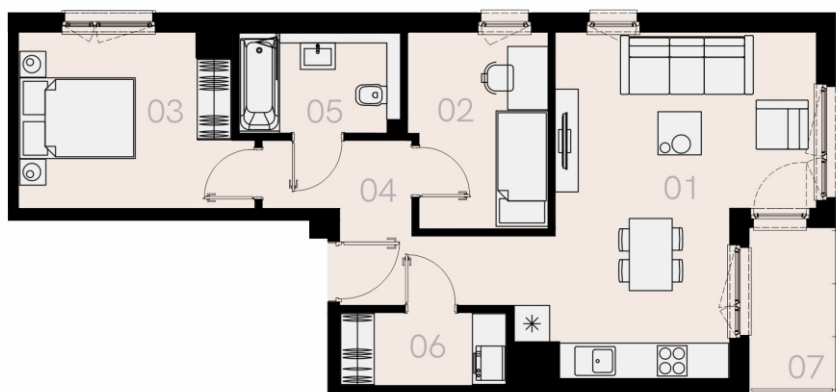

Czyżewskiego Gdańsk

Mieszkanie B36

3 pokoje

61,15 mkw

3 piętro

Nr	Nazwa	Pow. / mkw
01	Salon z kuchnią	24,14
02	Sypialnia	7,95
03	Sypialnia	11,29
04	Przedpokój	7,22
05	Łazienka	4,81
06	Garderoba	3,60
Powierzchnia pomieszczeń		59,01
Powierzchnia użytkowa		61,15
07	Loggia	4,1
Komórka lokatorska		TAK
Miejsce postojowe		TAK

3 piętro

Love where you live

Przedstawione na karcie symbole mebli nie stanowią wyposażenia mieszkania i mają charakter poglądowy.

HOME
BY ZEITGEIST

home.re

Karta lokalu jest jedynie informacją marketingową i nie stanowi oferty w rozumieniu Kodeksu Cywilnego. Powierzchnia użytkowa obliczona zgodnie z normą PN-ISO 9836:1997.