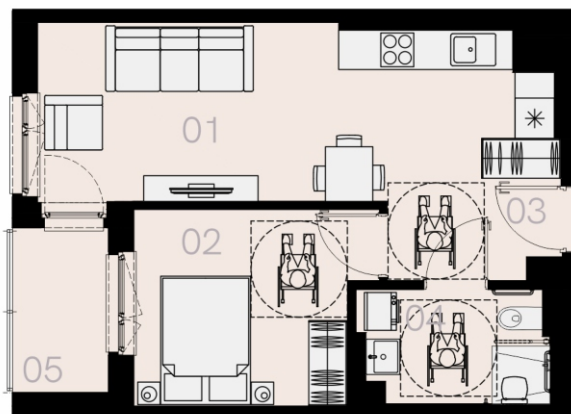

# Czyżewskiego Gdańsk

Mieszkanie B32

2 pokoje

42,61 mkw

2 piętro

Nr	Nazwa	Pow. / mkw
01	Salon z kuchnią	20,94
02	Sypialnia	11,05
03	Przedpokój	4,12
04	Łazienka	5,70
<b>Powierzchnia pomieszczeń</b>		<b>41,81</b>
<b>Powierzchnia użytkowa</b>		<b>42,61</b>
05	Loggia	3,9
Komórka lokatorska		TAK
Miejsce postojowe		TAK

2 piętro

Love where you live

Przedstawione na karcie symbole mebli nie stanowią wyposażenia mieszkania i mają charakter poglądowy.

**HOME**  
BY ZEITGEIST

home.re

Karta lokalu jest jedynie informacją marketingową i nie stanowi oferty w rozumieniu Kodeksu Cywilnego. Powierzchnia użytkowa obliczona zgodnie z normą PN-ISO 9836:1997.