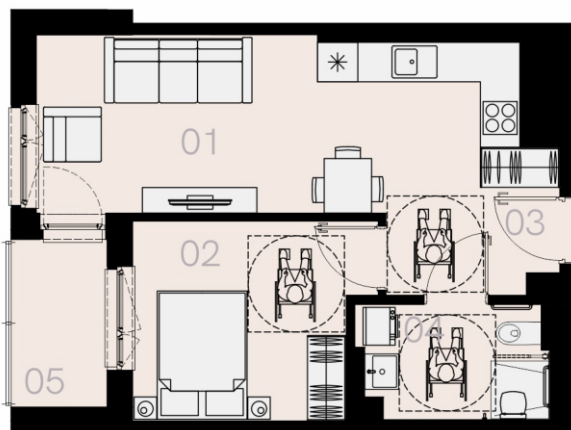

Czyżewskiego Gdańsk

Mieszkanie B31

2 pokoje

42,52 mkw

2 piętro

Nr	Nazwa	Pow. / mkw
01	Salon z kuchnią	20,44
02	Sypialnia	11,25
03	Przedpokój	4,12
04	Łazienka	5,58
Powierzchnia pomieszczeń		41,39
Powierzchnia użytkowa		42,52
05	Loggia	3,9
Komórka lokatorska		TAK
Miejsce postojowe		TAK

2 piętro

Love where you live

Przedstawione na karcie symbole mebli nie stanowią wyposażenia mieszkania i mają charakter poglądowy.

HOME
BY ZEITGEIST

home.re

Karta lokalu jest jedynie informacją marketingową i nie stanowi oferty w rozumieniu Kodeksu Cywilnego. Powierzchnia użytkowa obliczona zgodnie z normą PN-ISO 9836:1997.