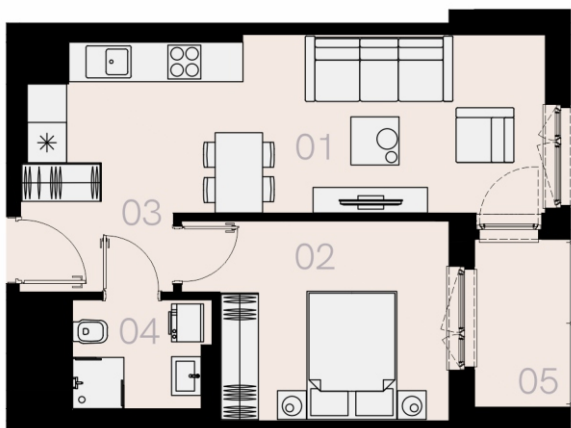

Czyżewskiego Gdańsk

Mieszkanie B28

2 pokoje

42,50 mkw

2 piętro

Nr	Nazwa	Pow. / mkw
01	Salon z kuchnią	21,35
02	Sypialnia	11,63
03	Przedpokój	3,62
04	Łazienka	4,71
Powierzchnia pomieszczeń		41,31
Powierzchnia użytkowa		42,50
05	Loggia	3,9
Komórka lokatorska		TAK
Miejsce postojowe		TAK

2 piętro

Love where you live

Przedstawione na karcie symbole mebli nie stanowią wyposażenia mieszkania i mają charakter poglądowy.

HOME
BY ZEITGEIST

home.re

Karta lokalu jest jedynie informacją marketingową i nie stanowi oferty w rozumieniu Kodeksu Cywilnego. Powierzchnia użytkowa obliczona zgodnie z normą PN-ISO 9836:1997.