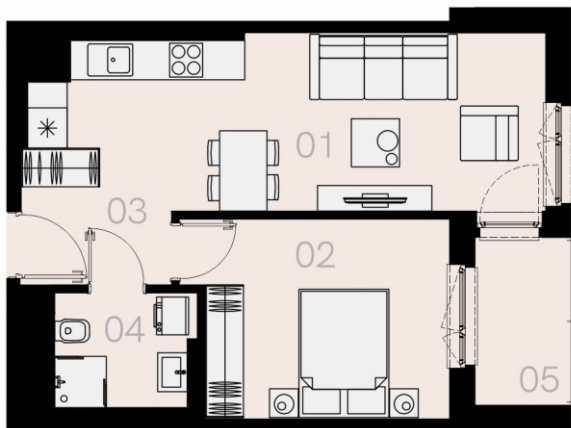

# Czyżewskiego Gdańsk

Mieszkanie B27

2 pokoje

43,31 mkw

2 piętro

Nr	Nazwa	Pow. / mkw
01	Salon z kuchnią	21,36
02	Sypialnia	12,11
03	Przedpokój	3,44
04	Łazienka	5,24
<b>Powierzchnia pomieszczeń</b>		<b>42,15</b>
<b>Powierzchnia użytkowa</b>		<b>43,31</b>
05	Loggia	3,9
Komórka lokatorska		TAK
Miejsce postojowe		TAK

2 piętro

Love where you live

**HOME**  
BY ZEITGEIST

home.re

Przedstawione na karcie symbole mebli nie stanowią wyposażenia mieszkania i mają charakter poglądowy.

Karta lokalu jest jedynie informacją marketingową i nie stanowi oferty w rozumieniu Kodeksu Cywilnego. Powierzchnia użytkowa obliczona zgodnie z normą PN-ISO 9836:1997.