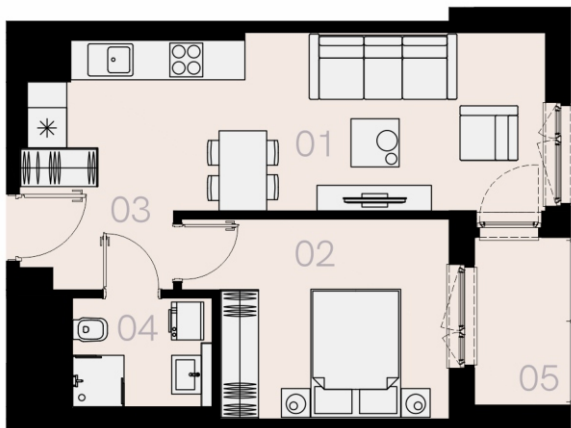

Czyżewskiego Gdańsk

Mieszkanie B26

2 pokoje

42,19 mkw

2 piętro

Nr	Nazwa	Pow. / mkw
01	Salon z kuchnią	20,59
02	Sypialnia	11,57
03	Przedpokój	4,12
04	Łazienka	4,71
Powierzchnia pomieszczeń		40,99
Powierzchnia użytkowa		42,19
05	Loggia	3,9
Komórka lokatorska		TAK
Miejsce postojowe		TAK

2 piętro

Love where you live

HOME
BY ZEITGEIST

home.re

Przedstawione na karcie symbole mebli nie stanowią wyposażenia mieszkania i mają charakter poglądowy.

Karta lokalu jest jedynie informacją marketingową i nie stanowi oferty w rozumieniu Kodeksu Cywilnego. Powierzchnia użytkowa obliczona zgodnie z normą PN-ISO 9836:1997.