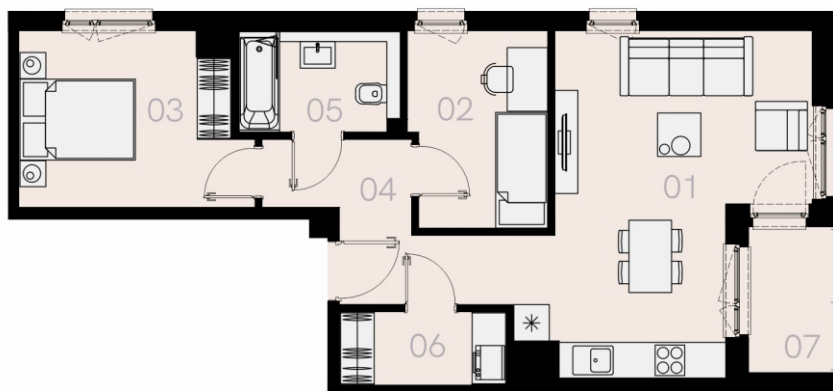

Czyżewskiego Gdańsk

Mieszkanie B25

3 pokoje

60,70 mkw

2 piętro

Nr	Nazwa	Pow. / mkw
01	Salon z kuchnią	23,69
02	Sypialnia	7,95
03	Sypialnia	11,29
04	Przedpokój	7,22
05	Łazienka	4,81
06	Garderoba	3,60
Powierzchnia pomieszczeń		58,56
Powierzchnia użytkowa		60,70
07	Loggia	3,8
Komórka lokatorska		TAK
Miejsce postojowe		TAK

2 piętro

Love where you live

Przedstawione na karcie symbole mebli nie stanowią wyposażenia mieszkania i mają charakter poglądowy.

HOME
BY ZEITGEIST

home.re

Karta lokalu jest jedynie informacją marketingową i nie stanowi oferty w rozumieniu Kodeksu Cywilnego. Powierzchnia użytkowa obliczona zgodnie z normą PN-ISO 9836:1997.