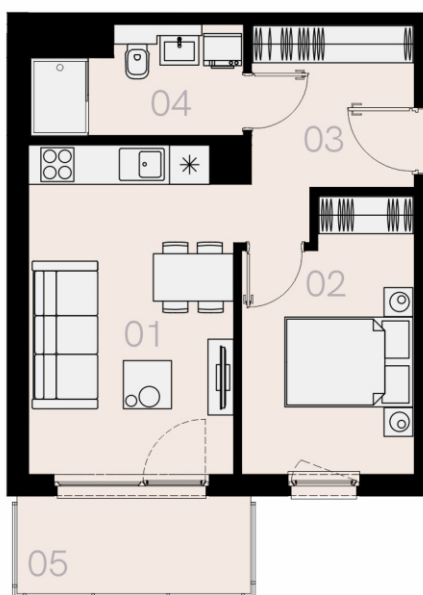

Czyżewskiego Gdańsk

Mieszkanie B23

2 pokoje

41,00 mkw

2 piętro

Nr	Nazwa	Pow. / mkw
01	Salon z kuchnią	16,21
02	Sypialnia	10,63
03	Przedpokój	7,24
04	Łazienka	5,54
Powierzchnia pomieszczeń		39,62
Powierzchnia użytkowa		41,00
05	Balkon	5,5
Komórka lokatorska		TAK
Miejsce postojowe		TAK

2 piętro

Love where you live

HOME
BY ZEITGEIST

home.re

Przedstawione na karcie symbole mebli nie stanowią wyposażenia mieszkania i mają charakter poglądowy.

Karta lokalu jest jedynie informacją marketingową i nie stanowi oferty w rozumieniu Kodeksu Cywilnego. Powierzchnia użytkowa obliczona zgodnie z normą PN-ISO 9836:1997.