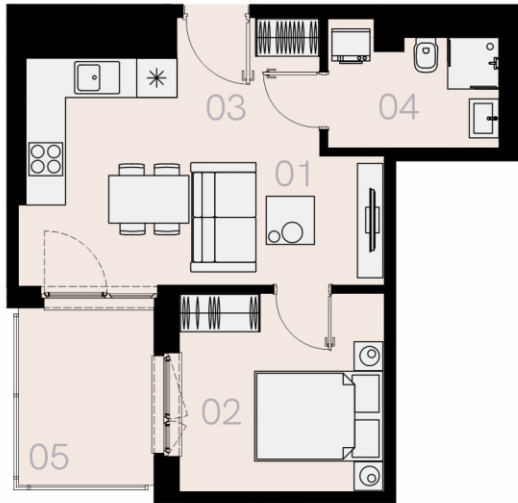

Czyżewskiego Gdańsk

Mieszkanie B22

2 pokoje

36,12 mkw

2 piętro

Nr	Nazwa	Pow. / mkw
01	Salon z kuchnią	16,75
02	Sypialnia	9,73
03	Przedpokój	3,44
04	Łazienka	5,46
Powierzchnia pomieszczeń		35,38
Powierzchnia użytkowa		36,12
05	Balkon	5,8
Komórka lokatorska		TAK
Miejsce postojowe		TAK

2 piętro

Love where you live

HOME
BY ZEITGEIST

home.re

Przedstawione na karcie symbole mebli nie stanowią wyposażenia mieszkania i mają charakter poglądowy.

Karta lokalu jest jedynie informacją marketingową i nie stanowi oferty w rozumieniu Kodeksu Cywilnego. Powierzchnia użytkowa obliczona zgodnie z normą PN-ISO 9836:1997.