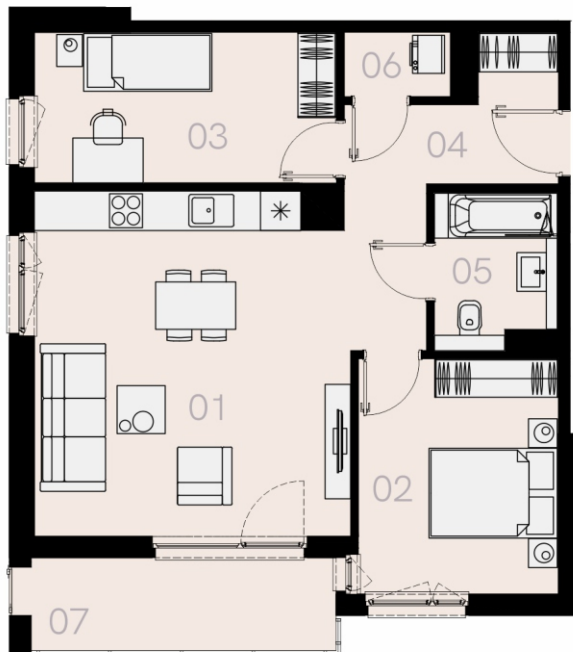

Czyżewskiego Gdańsk

Mieszkanie B19

3 pokoje

65,08 mkw

1 piętro

Nr	Nazwa	Pow. / mkw
01	Salon z kuchnią	25,84
02	Sypialnia	11,31
03	Sypialnia	10,95
04	Przedpokój	8,72
05	Łazienka	4,48
06	Garderoba	1,63
Powierzchnia pomieszczeń		62,93
Powierzchnia użytkowa		65,08
07	Balkon	7,1
Komórka lokatorska		TAK
Miejsce postojowe		TAK

1 piętro

Love where you live

Przedstawione na karcie symbole mebli nie stanowią wyposażenia mieszkania i mają charakter poglądowy.

home.re

Karta lokalu jest jedynie informacją marketingową i nie stanowi oferty w rozumieniu Kodeksu Cywilnego. Powierzchnia użytkowa obliczona zgodnie z normą PN-ISO 9836:1997.