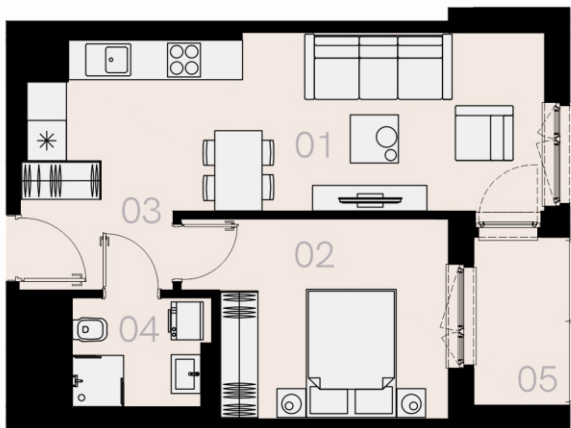

Czyżewskiego Gdańsk

Mieszkanie B17

2 pokoje

42,50 mkw

1 piętro

Nr	Nazwa	Pow. / mkw
01	Salon z kuchnią	21,35
02	Sypialnia	11,63
03	Przedpokój	3,62
04	Łazienka	4,71
Powierzchnia pomieszczeń		41,31
Powierzchnia użytkowa		42,50
05	Loggia	3,9
Komórka lokatorska		TAK
Miejsce postojowe		TAK

1 piętro

Love where you live

HOME
BY ZEITGEIST

home.re

Przedstawione na karcie symbole mebli nie stanowią wyposażenia mieszkania i mają charakter poglądowy.

Karta lokalu jest jedynie informacją marketingową i nie stanowi oferty w rozumieniu Kodeksu Cywilnego. Powierzchnia użytkowa obliczona zgodnie z normą PN-ISO 9836:1997.