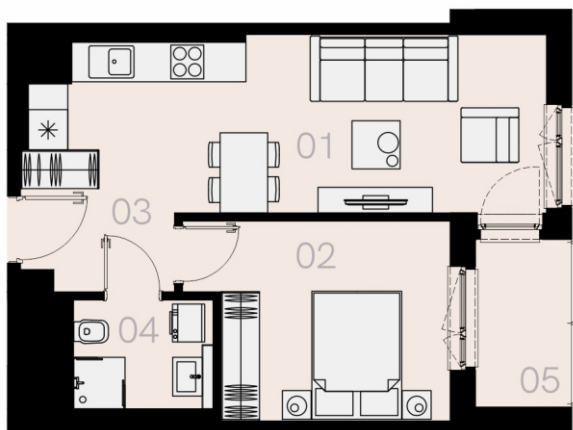

# Czyżewskiego Gdańsk

Mieszkanie B15

2 pokoje

42,19 mkw

1 piętro

Nr	Nazwa	Pow. / mkw
01	Salon z kuchnią	20,59
02	Sypialnia	11,57
03	Przedpokój	4,12
04	Łazienka	4,71
<b>Powierzchnia pomieszczeń</b>		<b>40,99</b>
<b>Powierzchnia użytkowa</b>		<b>42,19</b>
05	Loggia	3,9
Komórka lokatorska		TAK
Miejsce postojowe		TAK

1 piętro

Love where you live

**HOME**  
BY ZEITGEIST

home.re

Przedstawione na karcie symbole mebli nie stanowią wyposażenia mieszkania i mają charakter poglądowy.

Karta lokalu jest jedynie informacją marketingową i nie stanowi oferty w rozumieniu Kodeksu Cywilnego. Powierzchnia użytkowa obliczona zgodnie z normą PN-ISO 9836:1997.