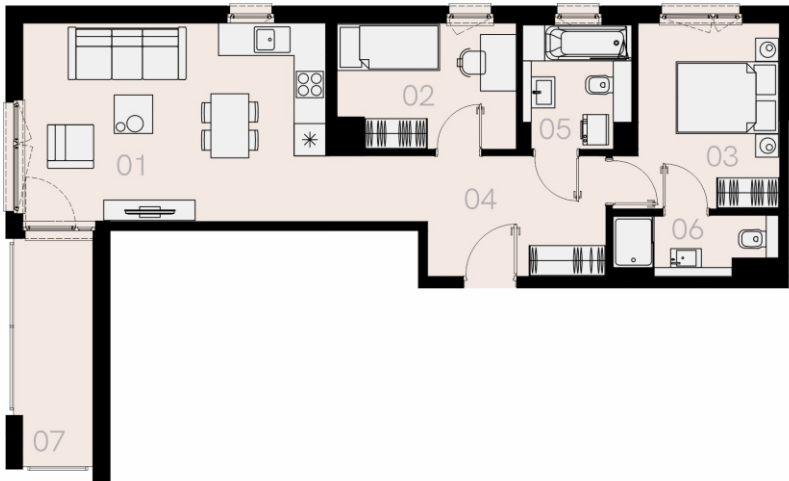

Czyżewskiego Gdańsk

Mieszkanie B13

3 pokoje

62,70 mkw

1 piętro

Nr	Nazwa	Pow. / mkw
01	Salon z kuchnią	22,94
02	Sypialnia	8,24
03	Sypialnia	10,42
04	Przedpokój	10,54
05	Łazienka	5,03
06	Łazienka	3,54
Powierzchnia pomieszczeń		60,71
Powierzchnia użytkowa		62,70
07	Balkon	6,7
Komórka lokatorska		TAK
Miejsce postojowe		TAK

1 piętro

Love where you live

HOME
BY ZEITGEIST

home.re

Przedstawione na karcie symbole mebli nie stanowią wyposażenia mieszkania i mają charakter poglądowy.

Karta lokalu jest jedynie informacją marketingową i nie stanowi oferty w rozumieniu Kodeksu Cywilnego. Powierzchnia użytkowa obliczona zgodnie z normą PN-ISO 9836:1997.