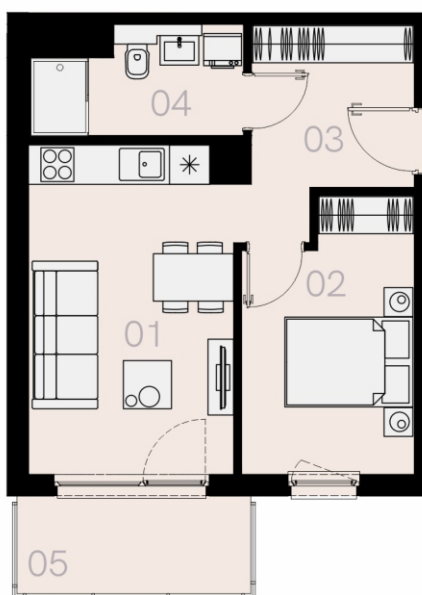

Czyżewskiego Gdańsk

Mieszkanie B12

2 pokoje

41,00 mkw

1 piętro

Nr	Nazwa	Pow. / mkw
01	Salon z kuchnią	16,21
02	Sypialnia	10,63
03	Przedpokój	7,24
04	Łazienka	5,54
Powierzchnia pomieszczeń		39,62
Powierzchnia użytkowa		41,00
05	Balkon	5,5
Komórka lokatorska		TAK
Miejsce postojowe		TAK

1 piętro

Love where you live

HOME
BY ZEITGEIST

home.re

Przedstawione na karcie symbole mebli nie stanowią wyposażenia mieszkania i mają charakter poglądowy.

Karta lokalu jest jedynie informacją marketingową i nie stanowi oferty w rozumieniu Kodeksu Cywilnego. Powierzchnia użytkowa obliczona zgodnie z normą PN-ISO 9836:1997.